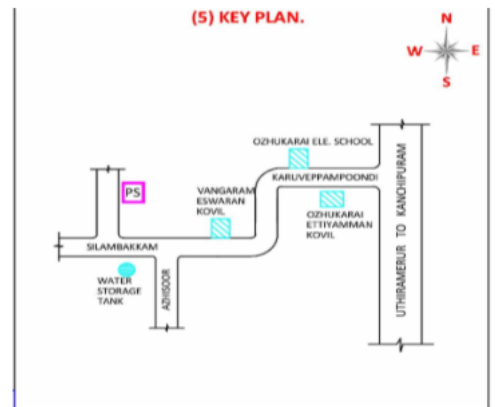

Cad View

Key MAP View