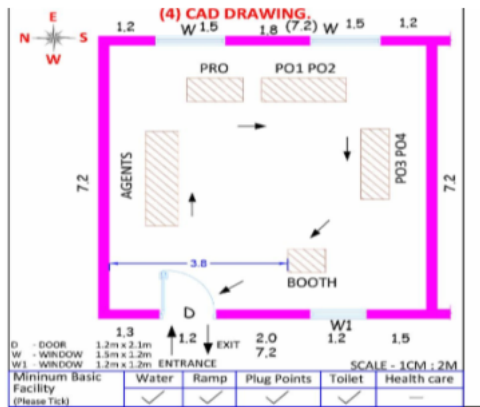

Cad View

Key MAP View