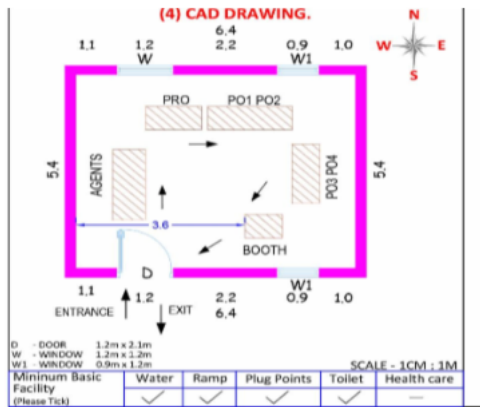

Google Map View

Polling Station Building Front View

Polling Station Front View

Cad View

Key MAP View

சட்டமன்றத் தொகுதியின் எண் மற்றும் பெயர் : 36-உத்திரமேரூர் பிரிவு எண் மற்றும் பெயர் 1-ஒழுக்கரை கிராமம் (ஊ) மற்றும் (வ.கி), வார்டு 1 மேட்டுத்தெரு