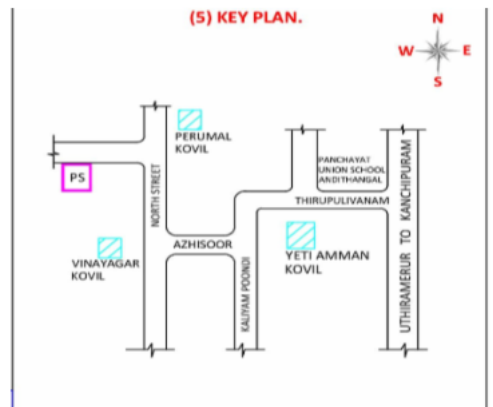

Cad View

Key MAP View