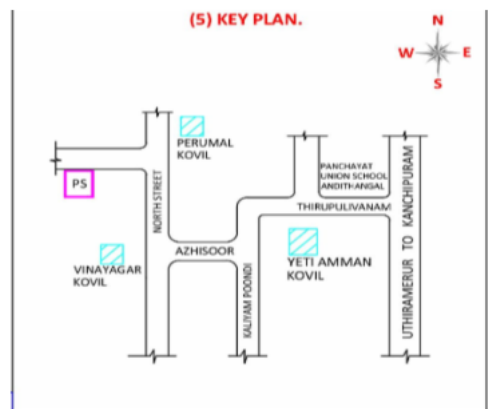

Cad View

Key MAP View