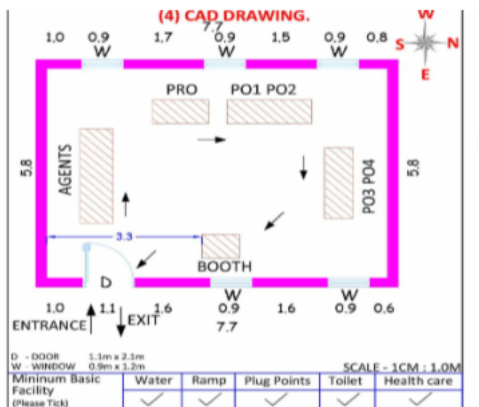

Cad View

Key MAP View