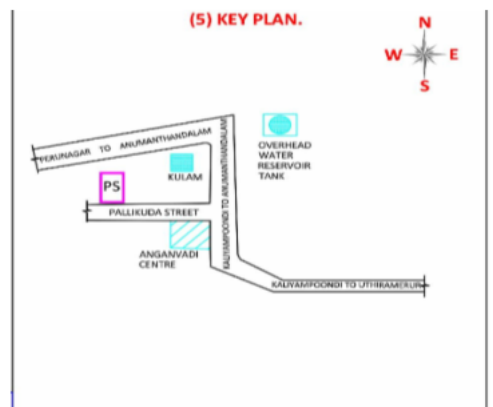

Cad View

Key MAP View