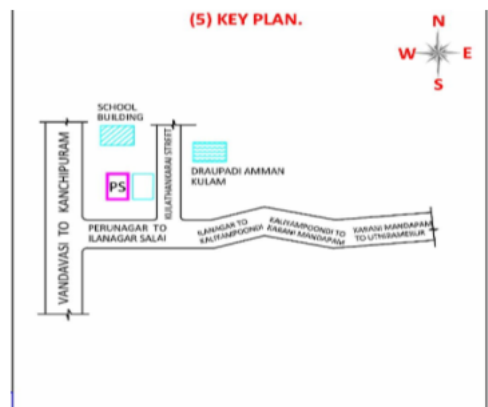

**3. வாக்குச் சாவடியின் விவரங்கள்**

<p><b>வாக்குச் சாவடியின் எண் மற்றும் பெயர் :</b></p> <p>177 - ஊராட்சி ஒன்றிய நடுநிலைப்பள்ளி, இளநகர் கிழக்கு முகம்</p> <p><b>வாக்குச் சாவடியின் முகவரி :</b></p> <p>ஊராட்சி ஒன்றிய நடுநிலைப்பள்ளி, இளநகர் கிழக்கு முகம்</p>	<p style="text-align: center;"><b>வாக்குச் சாவடியின் வகைப்பாடு (ஆண்/பெண்/பொது)</b></p> <p style="text-align: center;"><b>துணை வாக்குச் சாவடிகளின் எண்ணிக்கை :</b></p>	<p>பொது</p> <p style="font-size: 24px;">0</p>
--	---	---

**4. வாக்காளர்களின் எண்ணிக்கை**

தொடங்கும் வரிசை எண்	முடியும் வரிசை எண்.	நிகர வாக்காளர்களின் எண்ணிக்கை			
		ஆண்	பெண்	மூன்றாம் பாலினம்	மொத்தம்
1	791	392	389	0	781

கையொப்பம்

Nazri Naksha

Google Map View

Polling Station Building Front View

Polling Station Front View

Cad View

Key MAP View

சட்டமன்றத் தொகுதியின் எண் மற்றும் பெயர் : 36-உத்திரமேரூர் பிரிவு எண் மற்றும் பெயர் 1-இளநகர் (உ) மற்றும் இளநகர் (வ.கி), வார்டு1 ரோட்டுத் தெரு

பாகம் எண் : 177