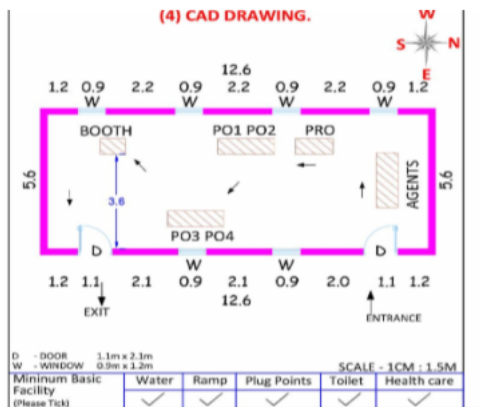

Cad View

Key MAP View