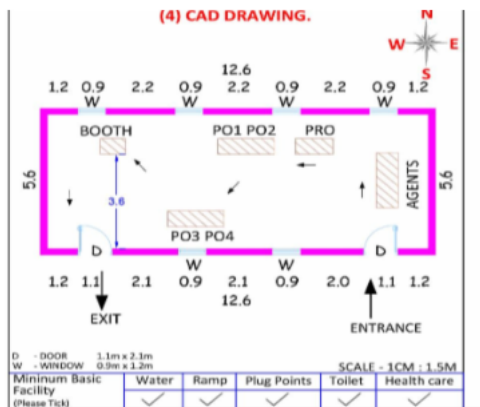

Cad View

Key MAP View