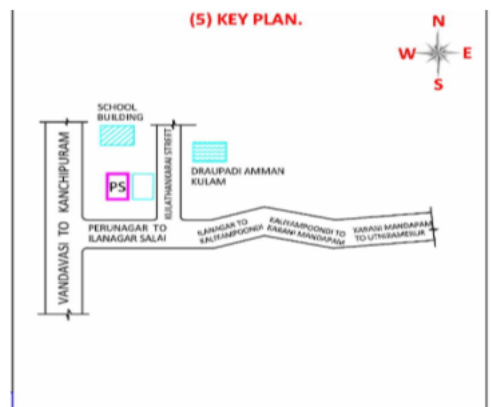

**3. வாக்குச் சாவடியின் விவரங்கள்**

<p><b>வாக்குச் சாவடியின் எண் மற்றும் பெயர் :</b></p> <p>178 - ஊராட்சி ஒன்றிய நடுநிலைப்பள்ளி, இளநகர் தெற்கு முகம்</p> <p><b>வாக்குச் சாவடியின் முகவரி :</b></p> <p>ஊராட்சி ஒன்றிய நடுநிலைப்பள்ளி, இளநகர் தெற்கு முகம்</p>	<p><b>வாக்குச் சாவடியின் வகைப்பாடு (ஆண்/பெண்/பொது)</b></p> <p><b>துணை வாக்குச் சாவடிகளின் எண்ணிக்கை :</b></p>	<p><b>பொது</b></p> <p style="font-size: 24px;">0</p>
--	---	--

**4. வாக்காளர்களின் எண்ணிக்கை**

தொடங்கும் வரிசை எண்	முடியும் வரிசை எண்.	நிகர வாக்காளர்களின் எண்ணிக்கை			
		ஆண்	பெண்	மூன்றாம் பாலினம்	மொத்தம்
1	717	351	360	0	711

கையொப்பம்

Nazri Naksha

Google Map View

Polling Station Building Front View

Polling Station Front View

Cad View

Key MAP View

சட்டமன்றத் தொகுதியின் எண் மற்றும் பெயர் : 36-உத்திரமேரூர் பிரிவு எண் மற்றும் பெயர் 1-இளநகர் (உ) மற்றும் இளநகர் (வ.கி), வார்டு3 பஜனைகோயில்தெரு

பாகம் எண் : 178