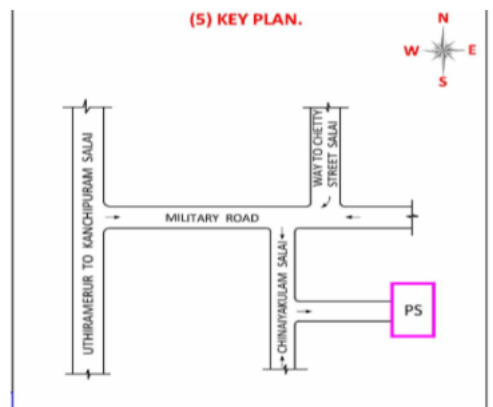

Cad View

Key MAP View