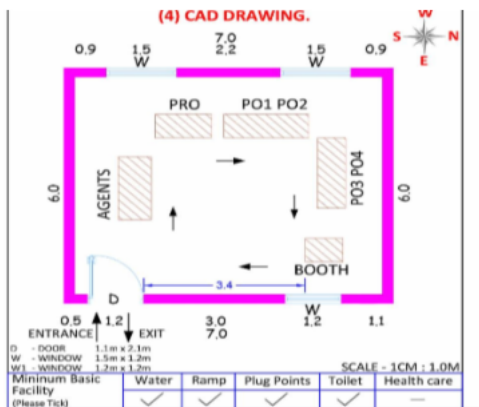

Cad View

Key MAP View