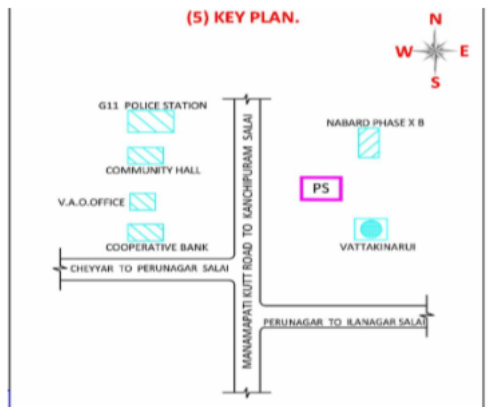

கையொப்பம்

Nazri Naksha

Google Map View

Polling Station Building Front View

Polling Station Front View

Cad View

Key MAP View

| | | | | | |
|--|------------|--|------------|---|------------|
| 1 பெயர் : மணி தந்தை பெயர் : ஏகாம்பரம் வீட்டு எண் : 1 வயது : 73 பாலினம் : ஆண் Photo is available | TRQ0871913 | 2 பெயர் : முத்து தந்தை பெயர் : கோவிந்தராஜன் வீட்டு எண் : 1 வயது : 70 பாலினம் : ஆண் Photo is available | TRQ1768910 | 3 பெயர் : ராணி கணவர் பெயர் : முத்து வீட்டு எண் : 1 வயது : 68 பாலினம் : பெண் Photo is available | TRQ1768928 |
| 4 பெயர் : குமார் தந்தை பெயர் : ஆறுமுகம் வீட்டு எண் : 1 வயது : 43 பாலினம் : ஆண் Photo is available | TRQ0696351 | 5 பெயர் : துரை தந்தை பெயர் : வேலு வீட்டு எண் : 1 வயது : 41 பாலினம் : ஆண் Photo is available | TRQ0827329 | 6 பெயர் : தேவி கணவர் பெயர் : பன்னீர் வீட்டு எண் : 1 வயது : 41 பாலினம் : பெண் Photo is available | TRQ0837666 |
| 7 பெயர் : சூரியகலா தந்தை பெயர் : குமார் வீட்டு எண் : 1 வயது : 36 பாலினம் : பெண் Photo is available | TRQ0696344 | 8 பெயர் : விஜயகுமார் தந்தை பெயர் : செல்வப்பன் வீட்டு எண் : 1 வயது : 35 பாலினம் : ஆண் Photo is available | TRQ0541615 | 9 பெயர் : சுகன்யா கணவர் பெயர் : துரை வீட்டு எண் : 1 வயது : 35 பாலினம் : பெண் Photo is available | TRQ0827337 |
| 10 பெயர் : செல்வி கணவர் பெயர் : மூர்த்தி வீட்டு எண் : 1 வயது : 34 பாலினம் : பெண் Photo is available | TRQ0541623 | 11 பெயர் : பாலாஜி தந்தை பெயர் : மூர்த்தி வீட்டு எண் : 1 வயது : 33 பாலினம் : ஆண் Photo is available | TRQ1069152 | 12 பெயர் : சந்தியா தந்தை பெயர் : ராமதாஸ் வீட்டு எண் : 01 வயது : 25 பாலினம் : பெண் Photo is available | TRQ1146331 |
| 13 பெயர் : ஏகாம்பரம் தந்தை பெயர் : முனுசாமி வீட்டு எண் : 2 வயது : 86 பாலினம் : ஆண் Photo is available | TRQ1768936 | 14 பெயர் : கண்ணியம்மாள் கணவர் பெயர் : ஏகாம்பரம் வீட்டு எண் : 2 வயது : 74 பாலினம் : பெண் Photo is available | TRQ1768944 | 15 பெயர் : ஜோதி கணவர் பெயர் : இராமலிங்கம் வீட்டு எண் : 2 வயது : 52 பாலினம் : பெண் Photo is available | TRQ1768969 |
| 16 பெயர் : செந்தில்குமார் தந்தை பெயர் : ஏகாம்பரம் வீட்டு எண் : 2 வயது : 48 பாலினம் : ஆண் Photo is available | KBT1577121 | 17 பெயர் : சூரியா தந்தை பெயர் : சுப்ரமணியன் வீட்டு எண் : 2 வயது : 27 பாலினம் : ஆண் Photo is available | TRQ1069053 | 18 பெயர் : சுப்பிரமணி தந்தை பெயர் : ஏகாம்பரம் வீட்டு எண் : 3 வயது : 56 பாலினம் : ஆண் Photo is available | TRQ1768977 |
| 19 பெயர் : கோமளா கணவர் பெயர் : சுப்பிரமணி வீட்டு எண் : 3 வயது : 53 பாலினம் : பெண் Photo is available | KBT1577493 | 20 பெயர் : திருஞானசம்பந்தம் தந்தை பெயர் : ஏகாம்பரம் வீட்டு எண் : 3 வயது : 52 பாலினம் : ஆண் Photo is available | TRQ1768985 | 21 பெயர் : எல்லம்மாள் கணவர் பெயர் : திருனாகுசம்பந்தம் வீட்டு எண் : 3 வயது : 49 பாலினம் : பெண் Photo is available | KBT1577584 |
| 22 பெயர் : பொற்கொடி கணவர் பெயர் : முருகன் வீட்டு எண் : 3 வயது : 43 பாலினம் : பெண் Photo is available | WIR1010339 | 23 பெயர் : கௌசல்யா கணவர் பெயர் : பிரகாஷ் வீட்டு எண் : 03 வயது : 24 பாலினம் : பெண் Photo is available | TRQ2445716 | 24 பெயர் : ஸ்ரீகாந்த் தந்தை பெயர் : முருகன் வீட்டு எண் : 03 வயது : 20 பாலினம் : ஆண் Photo is available | TRQ2347755 |
| 25 பெயர் : ஸ்ரீகாந்த் தந்தை பெயர் : முருகன் வீட்டு எண் : 03 வயது : 20 பாலினம் : ஆண் Photo is available | TRQ2351435 | 26 பெயர் : நீலா கணவர் பெயர் : கேசவன் வீட்டு எண் : 4 வயது : 88 பாலினம் : பெண் Photo is available | TRQ1768993 | 27 பெயர் : பலராமன் தந்தை பெயர் : கேசவன் வீட்டு எண் : 4 வயது : 62 பாலினம் : ஆண் Photo is available | TRQ0070300 |
| 28 பெயர் : முருகன் தந்தை பெயர் : கேசவன் வீட்டு எண் : 4 வயது : 56 பாலினம் : ஆண் Photo is available | TRQ1769009 | 29 பெயர் : மாணிக்கம் தந்தை பெயர் : கேசவன் வீட்டு எண் : 4 வயது : 54 பாலினம் : ஆண் Photo is available | KBT3434107 | 30 பெயர் : ராணி கணவர் பெயர் : மாணிக்கம் வீட்டு எண் : 4 வயது : 38 பாலினம் : பெண் Photo is available | KBT3434164 |