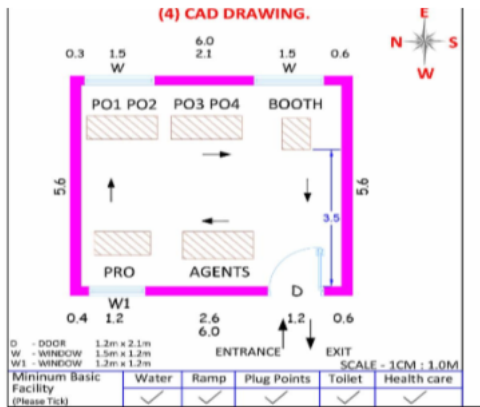

கையொப்பம்

Nazri Naksha

Google Map View

Polling Station Building Front View

Polling Station Front View

Cad View

Key MAP View

| | | | | | |
|--|------------|--|------------|---|------------|
| 1 பெயர் : மணி தந்தை பெயர் : ஏகாம்பரம் வீட்டு எண் : 1 வயது : 73 பாலினம் : ஆண் Photo is available | TRQ0871913 | 2 பெயர் : முத்து தந்தை பெயர் : கோவிந்தராஜன் வீட்டு எண் : 1 வயது : 70 பாலினம் : ஆண் Photo is available | TRQ1768910 | 3 பெயர் : ராணி கணவர் பெயர் : முத்து வீட்டு எண் : 1 வயது : 68 பாலினம் : பெண் Photo is available | TRQ1768928 |
| 4 பெயர் : குமார் தந்தை பெயர் : ஆறுமுகம் வீட்டு எண் : 1 வயது : 43 பாலினம் : ஆண் Photo is available | TRQ0696351 | 5 பெயர் : துரை தந்தை பெயர் : வேலு வீட்டு எண் : 1 வயது : 41 பாலினம் : ஆண் Photo is available | TRQ0827329 | 6 பெயர் : தேவி கணவர் பெயர் : பன்னீர் வீட்டு எண் : 1 வயது : 41 பாலினம் : பெண் Photo is available | TRQ0837666 |
| 7 பெயர் : சூரியகலா தந்தை பெயர் : குமார் வீட்டு எண் : 1 வயது : 36 பாலினம் : பெண் Photo is available | TRQ0696344 | 8 பெயர் : விஜயகுமார் தந்தை பெயர் : செல்வப்பன் வீட்டு எண் : 1 வயது : 35 பாலினம் : ஆண் Photo is available | TRQ0541615 | 9 பெயர் : சுகன்யா கணவர் பெயர் : துரை வீட்டு எண் : 1 வயது : 35 பாலினம் : பெண் Photo is available | TRQ0827337 |
| 10 பெயர் : செல்வி கணவர் பெயர் : மூர்த்தி வீட்டு எண் : 1 வயது : 34 பாலினம் : பெண் Photo is available | TRQ0541623 | 11 பெயர் : பாலாஜி தந்தை பெயர் : மூர்த்தி வீட்டு எண் : 1 வயது : 33 பாலினம் : ஆண் Photo is available | TRQ1069152 | 12 பெயர் : சந்தியா தந்தை பெயர் : ராமதாஸ் வீட்டு எண் : 01 வயது : 25 பாலினம் : பெண் Photo is available | TRQ1146331 |
| 13 பெயர் : ஏகாம்பரம் தந்தை பெயர் : முனுசாமி வீட்டு எண் : 2 வயது : 86 பாலினம் : ஆண் Photo is available | TRQ1768936 | 14 பெயர் : கண்ணியம்மாள் கணவர் பெயர் : ஏகாம்பரம் வீட்டு எண் : 2 வயது : 74 பாலினம் : பெண் Photo is available | TRQ1768944 | 15 பெயர் : ஜோதி கணவர் பெயர் : இராமலிங்கம் வீட்டு எண் : 2 வயது : 52 பாலினம் : பெண் Photo is available | TRQ1768969 |
| 16 பெயர் : செந்தில்குமார் தந்தை பெயர் : ஏகாம்பரம் வீட்டு எண் : 2 வயது : 48 பாலினம் : ஆண் Photo is available | KBT1577121 | 17 பெயர் : சூரியா தந்தை பெயர் : சுப்ரமணியன் வீட்டு எண் : 2 வயது : 27 பாலினம் : ஆண் Photo is available | TRQ1069053 | 18 பெயர் : சுப்பிரமணி தந்தை பெயர் : ஏகாம்பரம் வீட்டு எண் : 3 வயது : 56 பாலினம் : ஆண் Photo is available | TRQ1768977 |
| 19 பெயர் : கோமளா கணவர் பெயர் : சுப்பிரமணி வீட்டு எண் : 3 வயது : 53 பாலினம் : பெண் Photo is available | KBT1577493 | 20 பெயர் : திருஞானசம்பந்தம் தந்தை பெயர் : ஏகாம்பரம் வீட்டு எண் : 3 வயது : 52 பாலினம் : ஆண் Photo is available | TRQ1768985 | 21 பெயர் : எல்லம்மாள் கணவர் பெயர் : திருனாகுசம்பந்தம் வீட்டு எண் : 3 வயது : 49 பாலினம் : பெண் Photo is available | KBT1577584 |
| 22 பெயர் : பொற்கொடி கணவர் பெயர் : முருகன் வீட்டு எண் : 3 வயது : 43 பாலினம் : பெண் Photo is available | WIR1010339 | 23 பெயர் : கௌசல்யா கணவர் பெயர் : பிரகாஷ் வீட்டு எண் : 03 வயது : 24 பாலினம் : பெண் Photo is available | TRQ2445716 | 24 பெயர் : ஸ்ரீகாந்த் தந்தை பெயர் : முருகன் வீட்டு எண் : 03 வயது : 20 பாலினம் : ஆண் Photo is available | TRQ2347755 |
| 25 பெயர் : ஸ்ரீகாந்த் தந்தை பெயர் : முருகன் வீட்டு எண் : 03 வயது : 20 பாலினம் : ஆண் Photo is available | TRQ2351435 | 26 பெயர் : நீலா கணவர் பெயர் : கேசவன் வீட்டு எண் : 4 வயது : 88 பாலினம் : பெண் Photo is available | TRQ1768993 | 27 பெயர் : பலராமன் தந்தை பெயர் : கேசவன் வீட்டு எண் : 4 வயது : 62 பாலினம் : ஆண் Photo is available | TRQ0070300 |
| 28 பெயர் : முருகன் தந்தை பெயர் : கேசவன் வீட்டு எண் : 4 வயது : 56 பாலினம் : ஆண் Photo is available | TRQ1769009 | 29 பெயர் : மாணிக்கம் தந்தை பெயர் : கேசவன் வீட்டு எண் : 4 வயது : 54 பாலினம் : ஆண் Photo is available | KBT3434107 | 30 பெயர் : ராணி கணவர் பெயர் : மாணிக்கம் வீட்டு எண் : 4 வயது : 38 பாலினம் : பெண் Photo is available | KBT3434164 |