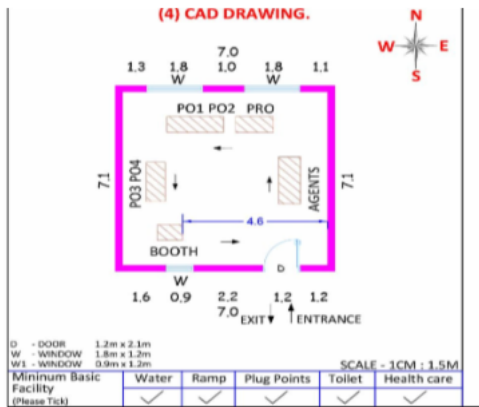

Google Map View

Polling Station Building Front View

Polling Station Front View

Cad View

Key MAP View

1 பெயர் : மாணிக்கம் கணவர் பெயர் : பரமநாதன் வீட்டு எண் : 1 வயது : 45 பாலினம் : பெண் Photo is available	TRQ0408260	2 பெயர் : பிரமீசன் தந்தை பெயர் : கணகசபை வீட்டு எண் : 01 வயது : 37 பாலினம் : ஆண் Photo is available	TRQ2232437	3 பெயர் : சுரேஷ் தந்தை பெயர் : கோவிந்தசாமி வீட்டு எண் : 1 வயது : 29 பாலினம் : ஆண் Photo is available	TRQ0966911
4 பெயர் : அபிலாஷா கணவர் பெயர் : சுரேஷ் வீட்டு எண் : 181 வயது : 31 பாலினம் : பெண் Photo is available	TRQ0762013	S2 5 பெயர் : ஜெயந்தி கணவர் பெயர் : ஜெயகுமார் வீட்டு எண் : 222 வயது : 37 பாலினம் : பெண் Photo is available	TRQ0762021	6 பெயர் : ராஜேஷ் குமார் தந்தை பெயர் : கருணாகரன் வீட்டு எண் : 610 வயது : 41 பாலினம் : ஆண் Photo is available	TRQ1110683
7 பெயர் : லக்ஷ்மி கணவர் பெயர் : ராஜேஷ் குமார் வீட்டு எண் : 610 வயது : 35 பாலினம் : பெண் Photo is available	TRQ1110675	8 பெயர் : சுகவனேஸ்வரன் தந்தை பெயர் : கார்த்திகயன் வீட்டு எண் : 623ஏ வயது : 25 பாலினம் : ஆண் Photo is available	TRQ1146430	9 பெயர் : கன்னிகா கணவர் பெயர் : முருககாளத்தி வீட்டு எண் : 653 வயது : 68 பாலினம் : பெண் Photo is available	TRQ1792084
10 பெயர் : நடராஜன் தந்தை பெயர் : முருககாளத்தி வீட்டு எண் : 653 வயது : 50 பாலினம் : ஆண் Photo is available	KBT1576115	11 பெயர் : துளசி கணவர் பெயர் : நடராஜன் வீட்டு எண் : 653 வயது : 49 பாலினம் : பெண் Photo is available	TRQ0070672	12 பெயர் : சிவராமகிருஷ்ணன் தந்தை பெயர் : நடராஜன் வீட்டு எண் : 653 வயது : 19 பாலினம் : ஆண் Photo is available	TRQ2438406
13 பெயர் : கார்த்திகேயன் தந்தை பெயர் : வடிவேலு வீட்டு எண் : 654 வயது : 72 பாலினம் : ஆண் Photo is available	TRQ1792092	14 பெயர் : அருணா கணவர் பெயர் : பாபு வீட்டு எண் : 655 வயது : 34 பாலினம் : பெண் Photo is available	TRQ2301604	15 பெயர் : அருணகிரி தந்தை பெயர் : பொன்னம்பலம் வீட்டு எண் : 656 வயது : 89 பாலினம் : ஆண் Photo is available	TRQ1792118
16 பெயர் : நளினி கணவர் பெயர் : அருணகிரி வீட்டு எண் : 656 வயது : 52 பாலினம் : பெண் Photo is available	TRQ1792134	17 பெயர் : வேல்அரசு தந்தை பெயர் : அருணகிரி வீட்டு எண் : 656 வயது : 50 பாலினம் : ஆண் Photo is available	KBT1578020	18 பெயர் : ஹேமலதா தந்தை பெயர் : வேலரசு வீட்டு எண் : 656 வயது : 19 பாலினம் : பெண் Photo is available	TRQ2438836
19 பெயர் : மங்களம் கணவர் பெயர் : ஆறுமுகம் வீட்டு எண் : 657 வயது : 85 பாலினம் : பெண் Photo is available	TRQ1792159	20 பெயர் : வெங்கடேசன் தந்தை பெயர் : ஆறுமுகம் வீட்டு எண் : 657 வயது : 55 பாலினம் : ஆண் Photo is available	TRQ0224014	21 பெயர் : நம்பிராஜன் தந்தை பெயர் : பாலசுப்பிரமணி வீட்டு எண் : 658 வயது : 47 பாலினம் : ஆண் Photo is available	KBT2376226
22 பெயர் : கீதா கணவர் பெயர் : பிரபு வீட்டு எண் : 658 வயது : 45 பாலினம் : பெண் Photo is available	TRQ0698597	23 பெயர் : பிரபு தந்தை பெயர் : பாலசுப்பிரமணி வீட்டு எண் : 658 வயது : 45 பாலினம் : ஆண் Photo is available	KBT2376051	24 பெயர் : தரணி தந்தை பெயர் : பாலசுப்பிரமணி வீட்டு எண் : 658 வயது : 39 பாலினம் : ஆண் Photo is available	TRQ0070607
25 பெயர் : மூர்த்தி தந்தை பெயர் : பூபாலன் வீட்டு எண் : 661 வயது : 52 பாலினம் : ஆண் Photo is available	TRQ1792175	26 பெயர் : உஷாராணி கணவர் பெயர் : மூர்த்தி வீட்டு எண் : 661 வயது : 51 பாலினம் : பெண் Photo is available	TRQ1792183	27 பெயர் : லிங்கேஸ்வரன் தந்தை பெயர் : மூர்த்தி வீட்டு எண் : 661 வயது : 26 பாலினம் : ஆண் Photo is available	TRQ1130954
28 பெயர் : பூபாலன் தந்தை பெயர் : குட்டி வீட்டு எண் : 662 வயது : 80 பாலினம் : ஆண் Photo is available	TRQ0224006	29 பெயர் : நாராயணன் தந்தை பெயர் : பூபாலன் வீட்டு எண் : 662 வயது : 45 பாலினம் : ஆண் Photo is available	KBT1575729	30 பெயர் : மோகனபிரியா கணவர் பெயர் : நாராயணன் வீட்டு எண் : 662 வயது : 37 பாலினம் : பெண் Photo is available	TRQ0437830