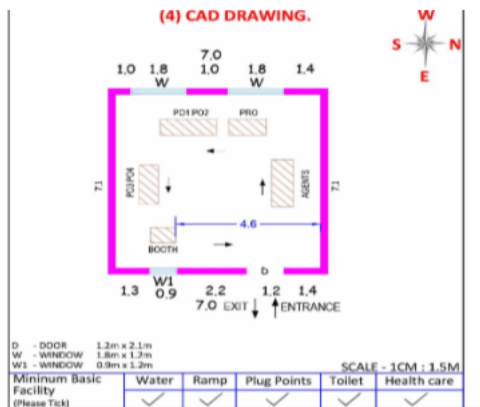

Cad View

Key MAP View