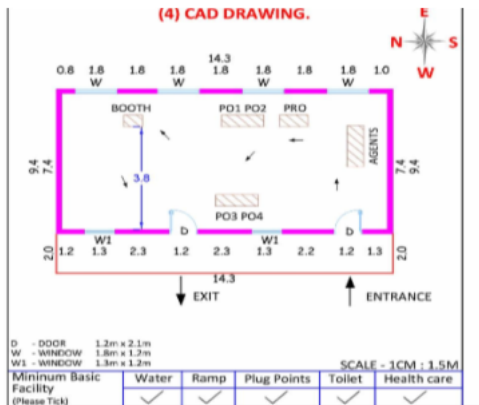

Google Map View

Polling Station Building Front View

Polling Station Front View

Cad View

Key MAP View

1 பெயர் : செல்வி கணவர் பெயர்: வீரன் வீட்டு எண் : 1 வயது : 67 பாலினம் : பெண்	JCH8860447 Photo is available	2 பெயர் : கலாவதி கணவர் பெயர்: மாரியப்பன் வீட்டு எண் : 1 வயது : 56 பாலினம் : பெண்	TRQ0827626 Photo is available	3 பெயர் : கோபால் தந்தை பெயர்: ஆறுமுகம் வீட்டு எண் : 1 வயது : 43 பாலினம் : ஆண்	TRQ0222919 Photo is available
4 பெயர் : கற்பகம் கணவர் பெயர்: பாலு வீட்டு எண் : 1 வயது : 40 பாலினம் : பெண்	TRQ0763193 Photo is available	5 பெயர் : பரிமளா கணவர் பெயர்: கோபால் வீட்டு எண் : 1 வயது : 39 பாலினம் : பெண்	TRQ0222927 Photo is available	6 பெயர் : ரமணி தந்தை பெயர்: பொன்னன் வீட்டு எண் : 1 வயது : 39 பாலினம் : பெண்	TRQ0222869 Photo is available
7 பெயர் : நதியா கணவர் பெயர்: ஏகாம்பநாதன் வீட்டு எண் : 1 வயது : 38 பாலினம் : பெண்	TRQ0762914 Photo is available	8 பெயர் : சென்பகவள்ளி கணவர் பெயர்: வினாயகம் வீட்டு எண் : 1 வயது : 38 பாலினம் : பெண்	TRQ0223016 Photo is available	9 பெயர் : வள்ளியம்மாள் கணவர் பெயர்: காமராஜன் வீட்டு எண் : 1 வயது : 38 பாலினம் : பெண்	TRQ0408476 Photo is available
10 பெயர் : சிவபாரதி தந்தை பெயர்: பெருமாள் வீட்டு எண் : 1 வயது : 37 பாலினம் : ஆண்	TRQ0222786 Photo is available	11 பெயர் : நதியா கணவர் பெயர்: சங்கர் வீட்டு எண் : 1 வயது : 34 பாலினம் : பெண்	TRQ0437947 Photo is available	12 பெயர் : இந்தியன் தந்தை பெயர்: சேட்டு வீட்டு எண் : 3 வயது : 25 பாலினம் : ஆண்	TRQ1207315 Photo is available
13 பெயர் : திருலோகநாதன் தந்தை பெயர்: பெருமாள் வீட்டு எண் : 4 வயது : 38 பாலினம் : ஆண்	TRQ0071282 Photo is available	14 பெயர் : செல்வம் தந்தை பெயர்: பெருமாள் வீட்டு எண் : 4 வயது : 35 பாலினம் : ஆண்	TRQ0661678 Photo is available	15 பெயர் : கோகுல்தாஸ் தந்தை பெயர்: வெங்கடேசன் வீட்டு எண் : 4 வயது : 35 பாலினம் : ஆண்	TRQ0762971 Photo is available
16 பெயர் : சிவாராமன் தந்தை பெயர்: மனோகரன் வீட்டு எண் : 4/132 வயது : 26 பாலினம் : ஆண்	TRQ1146612 Photo is available	17 பெயர் : அம்மு தந்தை பெயர்: குமார் வீட்டு எண் : 7 வயது : 27 பாலினம் : பெண்	TRQ2105971 Photo is available	18 பெயர் : சமலதா தந்தை பெயர்: பெருமாள் வீட்டு எண் : 7 வயது : 26 பாலினம் : பெண்	TRQ2111912 Photo is available
19 பெயர் : சங்கர் தந்தை பெயர்: நாகலிங்கம் வீட்டு எண் : 12 வயது : 40 பாலினம் : ஆண்	TRQ0222950 Photo is available	20 பெயர் : விஷ்ணு தந்தை பெயர்: துரை வீட்டு எண் : 12 வயது : 37 பாலினம் : ஆண்	TRQ0222992 Photo is available	21 பெயர் : விஜய் தந்தை பெயர்: டில்லி வீட்டு எண் : 13 வயது : 27 பாலினம் : ஆண்	TRQ1069905 Photo is available
22 பெயர் : மல்லி தந்தை பெயர்: டில்லி வீட்டு எண் : 13/2 வயது : 26 பாலினம் : பெண்	TRQ1208099 Photo is available	23 பெயர் : ராஜசேகர் தந்தை பெயர்: மாரிமுத்து வீட்டு எண் : 17 வயது : 26 பாலினம் : ஆண்	TRQ1146638 Photo is available	24 பெயர் : தேன்மொழி தந்தை பெயர்: பன்னீர் செல்வம் வீட்டு எண் : 31 வயது : 24 பாலினம் : பெண்	TRQ2267490 Photo is available
25 பெயர் : வீரமுத்து தந்தை பெயர்: முனுசாமி வீட்டு எண் : 40 வயது : 32 பாலினம் : ஆண்	TRQ1146653 Photo is available	26 பெயர் : குமார் தந்தை பெயர்: தட்சணாமூர்த்தி வீட்டு எண் : 63 வயது : 26 பாலினம் : ஆண்	TRQ1146646 Photo is available	27 பெயர் : சேதுபதி தந்தை பெயர்: சண்முகம் வீட்டு எண் : 63 வயது : 25 பாலினம் : ஆண்	TRQ1210350 Photo is available
28 பெயர் : கண்ணன் தந்தை பெயர்: நடராஜன் வீட்டு எண் : 69 வயது : 24 பாலினம் : ஆண்	TRQ2105807 Photo is available	29 பெயர் : ரமயா தந்தை பெயர்: பாஸ்கர் வீட்டு எண் : 73 வயது : 23 பாலினம் : பெண்	TRQ2267789 Photo is available	30 பெயர் : பூமிகா தந்தை பெயர்: முனுசாமி வீட்டு எண் : 93 வயது : 22 பாலினம் : பெண்	TRQ2313633 Photo is available