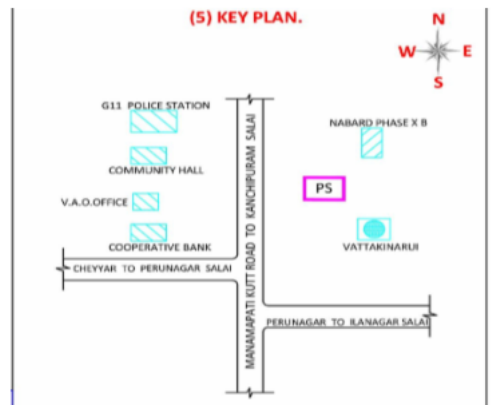

Google Map View

Polling Station Building Front View

Polling Station Front View

Cad View

Key MAP View

1 பெயர் : செல்வி கணவர் பெயர்: வீரன் வீட்டு எண் : 1 வயது : 67 பாலினம் : பெண்	JCH8860447 Photo is available	2 பெயர் : கலாவதி கணவர் பெயர்: மாரியப்பன் வீட்டு எண் : 1 வயது : 56 பாலினம் : பெண்	TRQ0827626 Photo is available	3 பெயர் : கோபால் தந்தை பெயர்: ஆறுமுகம் வீட்டு எண் : 1 வயது : 43 பாலினம் : ஆண்	TRQ0222919 Photo is available
4 பெயர் : கற்பகம் கணவர் பெயர்: பாலு வீட்டு எண் : 1 வயது : 40 பாலினம் : பெண்	TRQ0763193 Photo is available	5 பெயர் : பரிமளா கணவர் பெயர்: கோபால் வீட்டு எண் : 1 வயது : 39 பாலினம் : பெண்	TRQ0222927 Photo is available	6 பெயர் : ரமணி தந்தை பெயர்: பொன்னன் வீட்டு எண் : 1 வயது : 39 பாலினம் : பெண்	TRQ0222869 Photo is available
7 பெயர் : நதியா கணவர் பெயர்: ஏகாம்பநாதன் வீட்டு எண் : 1 வயது : 38 பாலினம் : பெண்	TRQ0762914 Photo is available	8 பெயர் : சென்பகவள்ளி கணவர் பெயர்: வினாயகம் வீட்டு எண் : 1 வயது : 38 பாலினம் : பெண்	TRQ0223016 Photo is available	9 பெயர் : வள்ளியம்மாள் கணவர் பெயர்: காமராஜன் வீட்டு எண் : 1 வயது : 38 பாலினம் : பெண்	TRQ0408476 Photo is available
10 பெயர் : சிவபாரதி தந்தை பெயர்: பெருமாள் வீட்டு எண் : 1 வயது : 37 பாலினம் : ஆண்	TRQ0222786 Photo is available	11 பெயர் : நதியா கணவர் பெயர்: சங்கர் வீட்டு எண் : 1 வயது : 34 பாலினம் : பெண்	TRQ0437947 Photo is available	12 பெயர் : இந்தியன் தந்தை பெயர்: சேட்டு வீட்டு எண் : 3 வயது : 25 பாலினம் : ஆண்	TRQ1207315 Photo is available
13 பெயர் : திருலோகநாதன் தந்தை பெயர்: பெருமாள் வீட்டு எண் : 4 வயது : 38 பாலினம் : ஆண்	TRQ0071282 Photo is available	14 பெயர் : செல்வம் தந்தை பெயர்: பெருமாள் வீட்டு எண் : 4 வயது : 35 பாலினம் : ஆண்	TRQ0661678 Photo is available	15 பெயர் : கோகுல்தாஸ் தந்தை பெயர்: வெங்கடேசன் வீட்டு எண் : 4 வயது : 35 பாலினம் : ஆண்	TRQ0762971 Photo is available
16 பெயர் : சிவாராமன் தந்தை பெயர்: மனோகரன் வீட்டு எண் : 4/132 வயது : 26 பாலினம் : ஆண்	TRQ1146612 Photo is available	17 பெயர் : அம்மு தந்தை பெயர்: குமார் வீட்டு எண் : 7 வயது : 27 பாலினம் : பெண்	TRQ2105971 Photo is available	18 பெயர் : சமலதா தந்தை பெயர்: பெருமாள் வீட்டு எண் : 7 வயது : 26 பாலினம் : பெண்	TRQ2111912 Photo is available
19 பெயர் : சங்கர் தந்தை பெயர்: நாகலிங்கம் வீட்டு எண் : 12 வயது : 40 பாலினம் : ஆண்	TRQ0222950 Photo is available	20 பெயர் : விஷ்ணு தந்தை பெயர்: துரை வீட்டு எண் : 12 வயது : 37 பாலினம் : ஆண்	TRQ0222992 Photo is available	21 பெயர் : விஜய் தந்தை பெயர்: டில்லி வீட்டு எண் : 13 வயது : 27 பாலினம் : ஆண்	TRQ1069905 Photo is available
22 பெயர் : மல்லி தந்தை பெயர்: டில்லி வீட்டு எண் : 13/2 வயது : 26 பாலினம் : பெண்	TRQ1208099 Photo is available	23 பெயர் : ராஜசேகர் தந்தை பெயர்: மாரிமுத்து வீட்டு எண் : 17 வயது : 26 பாலினம் : ஆண்	TRQ1146638 Photo is available	24 பெயர் : தேன்மொழி தந்தை பெயர்: பன்னீர் செல்வம் வீட்டு எண் : 31 வயது : 24 பாலினம் : பெண்	TRQ2267490 Photo is available
25 பெயர் : வீரமுத்து தந்தை பெயர்: முனுசாமி வீட்டு எண் : 40 வயது : 32 பாலினம் : ஆண்	TRQ1146653 Photo is available	26 பெயர் : குமார் தந்தை பெயர்: தட்சணாமூர்த்தி வீட்டு எண் : 63 வயது : 26 பாலினம் : ஆண்	TRQ1146646 Photo is available	27 பெயர் : சேதுபதி தந்தை பெயர்: சண்முகம் வீட்டு எண் : 63 வயது : 25 பாலினம் : ஆண்	TRQ1210350 Photo is available
28 பெயர் : கண்ணன் தந்தை பெயர்: நடராஜன் வீட்டு எண் : 69 வயது : 24 பாலினம் : ஆண்	TRQ2105807 Photo is available	29 பெயர் : ரமயா தந்தை பெயர்: பாஸ்கர் வீட்டு எண் : 73 வயது : 23 பாலினம் : பெண்	TRQ2267789 Photo is available	30 பெயர் : பூமிகா தந்தை பெயர்: முனுசாமி வீட்டு எண் : 93 வயது : 22 பாலினம் : பெண்	TRQ2313633 Photo is available