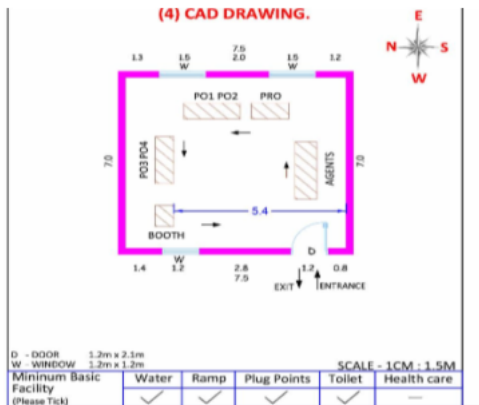

Cad View

Key MAP View