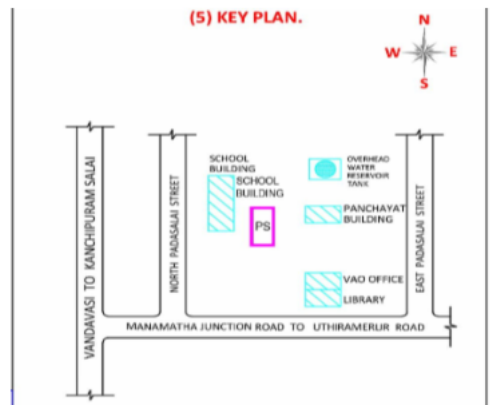

Cad View

Key MAP View