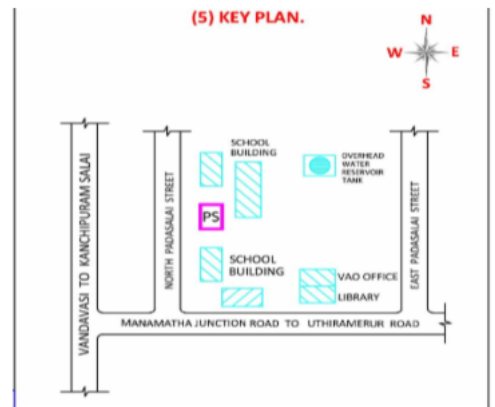

Cad View

Key MAP View