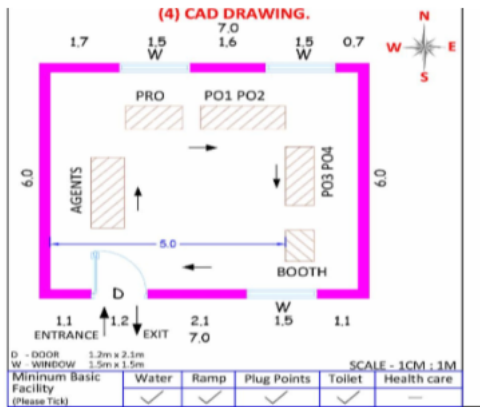

Cad View

Key MAP View