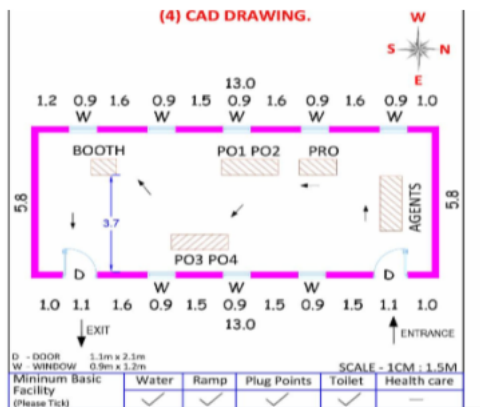

Cad View

Key MAP View