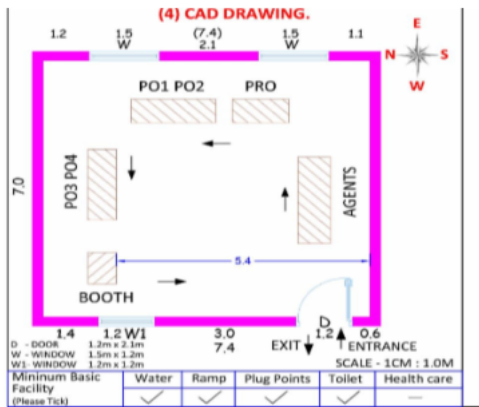

Cad View

Key MAP View