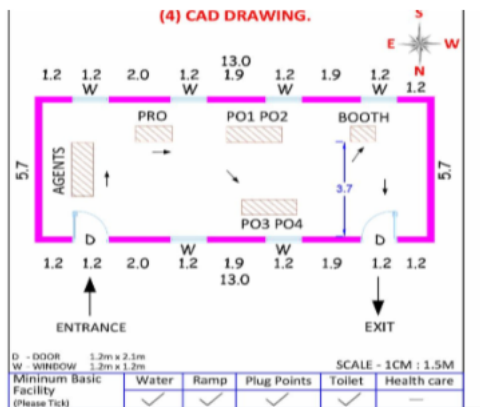

Cad View

Key MAP View