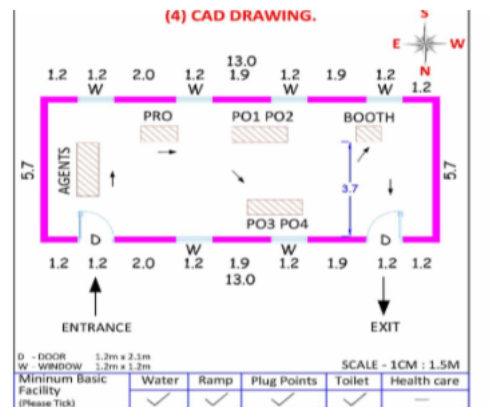

Cad View

Key MAP View