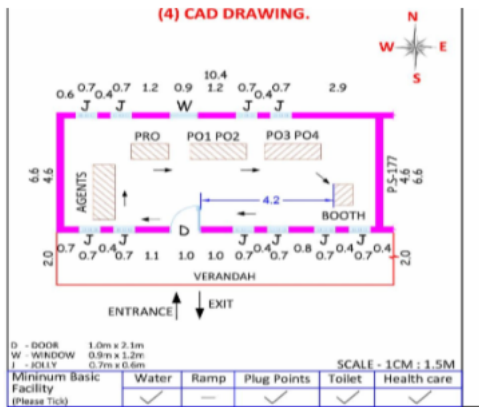

Cad View

Key MAP View