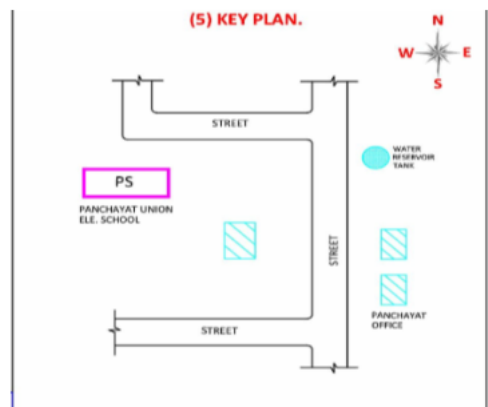

Cad View

Key MAP View