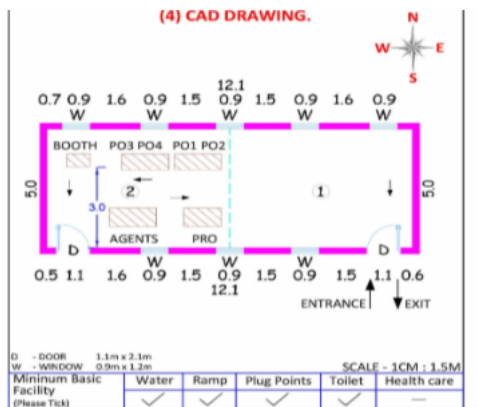

Google Map View

Polling Station Building Front View

Polling Station Front View

Cad View

Key MAP View

1 பெயர் : முனியம்மாள் கணவர் பெயர்: கொலைக்கன் வீட்டு எண் : 1 வயது : 68 பாலினம் : பெண் Photo is available	TRQ0925826	2 பெயர் : ராஜன் தந்தை பெயர்: கணேசன் வீட்டு எண் : 1 வயது : 58 பாலினம் : ஆண் Photo is available	TRQ0925842	3 பெயர் : புவனேஸ்வரி கணவர் பெயர்: ராஜன் வீட்டு எண் : 1 வயது : 55 பாலினம் : பெண் Photo is available	TRQ0925735
4 பெயர் : தேவேந்திரன் தந்தை பெயர்: பெருமாள் வீட்டு எண் : 1 வயது : 47 பாலினம் : ஆண் Photo is available	TRQ0473090	5 பெயர் : சிவசக்தி கணவர் பெயர்: தேவேந்திரன் வீட்டு எண் : 1 வயது : 41 பாலினம் : பெண் Photo is available	TRQ0473215	6 பெயர் : சத்தியா கணவர் பெயர்: சிணுவாசன் வீட்டு எண் : 1 வயது : 38 பாலினம் : பெண் Photo is available	TRQ0472753
7 பெயர் : வினோத் தந்தை பெயர்: நாகப்பன் வீட்டு எண் : 1 வயது : 36 பாலினம் : ஆண் Photo is available	TRQ0319897	8 பெயர் : தாமோதரன் தந்தை பெயர்: கோவிந்தசாமி வீட்டு எண் : 1 வயது : 36 பாலினம் : ஆண் Photo is available	TRQ0703801	9 பெயர் : ராஜேந்திரி கணவர் பெயர்: முருகன் வீட்டு எண் : 01 வயது : 36 பாலினம் : பெண் Photo is available	TRQ1199603
10 பெயர் : பவித்ரா ராஜன் தந்தை பெயர்: ராஜன் வீட்டு எண் : 1 வயது : 22 பாலினம் : பெண் Photo is available	TRQ2287670	11 பெயர் : வரலட்சுமி கணவர் பெயர்: ஆறுமுகம் வீட்டு எண் : 3 வயது : 40 பாலினம் : பெண் Photo is available	TRQ0892372	12 பெயர் : பாண்டியன் தந்தை பெயர்: துரை வீட்டு எண் : 18 வயது : 37 பாலினம் : ஆண் Photo is available	TRQ0000273
13 பெயர் : புங்கொடி கணவர் பெயர்: பாண்டியன் வீட்டு எண் : 18 வயது : 32 பாலினம் : பெண் Photo is available	TRQ0472910	14 பெயர் : நித்யா கணவர் பெயர்: சந்தோஷ் வீட்டு எண் : 20 வயது : 22 பாலினம் : பெண் Photo is available	TRQ2225928	15 பெயர் : உமா தந்தை பெயர்: ராதாமணி வீட்டு எண் : 23 வயது : 22 பாலினம் : பெண் Photo is available	TRQ2225704
16 பெயர் : எல்லம்மாள் தந்தை பெயர்: பொன்னுசாமி வீட்டு எண் : 25 வயது : 36 பாலினம் : பெண் Photo is available	TRQ0000299	17 பெயர் : கௌசல்யா தந்தை பெயர்: கோவிந்தசாமி வீட்டு எண் : 31 வயது : 22 பாலினம் : பெண் Photo is available	TRQ2225936	18 பெயர் : மலர்கொடி கா கணவர் பெயர்: தங்கமணி வீட்டு எண் : 34 வயது : 45 பாலினம் : பெண் Photo is available	FJM4526729
19 பெயர் : பாரதி கணவர் பெயர்: மணிகண்டன் வீட்டு எண் : 37 வயது : 30 பாலினம் : பெண் Photo is available	TRQ0703785	20 பெயர் : திலகவதி தந்தை பெயர்: நாராயணன் வீட்டு எண் : 47 வயது : 24 பாலினம் : பெண் Photo is available	TRQ2226348	21 பெயர் : பிரியா தந்தை பெயர்: ரமேஷ் வீட்டு எண் : 60 வயது : 21 பாலினம் : பெண் Photo is available	TRQ2443620
22 பெயர் : பழனி தந்தை பெயர்: முனுசாமி வீட்டு எண் : 60ஏ வயது : 54 பாலினம் : ஆண் Photo is available	TRQ2154144	23 பெயர் : தேவராஜ் தந்தை பெயர்: பழனி வீட்டு எண் : 60/ஏ வயது : 25 பாலினம் : ஆண் Photo is available	TRQ1175959	24 பெயர் : அன்பழகன் தந்தை பெயர்: தங்கமணி வீட்டு எண் : 62 வயது : 21 பாலினம் : ஆண் Photo is available	TRQ2485365
25 பெயர் : பாலகிருஷ்ணன் தந்தை பெயர்: பாலா சுப்பிரமணியன் வீட்டு எண் : 63 வயது : 26 பாலினம் : ஆண் Photo is available	TRQ1176932	26 பெயர் : மகேஷ் தந்தை பெயர்: உமாபதி வீட்டு எண் : 63 வயது : 24 பாலினம் : ஆண் Photo is available	TRQ2225654	27 பெயர் : தனலட்சுமி கணவர் பெயர்: முத்துராம நாயகர் வீட்டு எண் : 92 வயது : 78 பாலினம் : பெண் Photo is available	TRQ1239557
28 பெயர் : ராஜசேகரன் தந்தை பெயர்: கொளக்க நாயகர் வீட்டு எண் : 92 வயது : 63 பாலினம் : ஆண் Photo is available	TRQ1239565	29 பெயர் : ராஜகுமாரி கணவர் பெயர்: ராஜசேகரன் வீட்டு எண் : 92 வயது : 60 பாலினம் : பெண் Photo is available	TRQ1239573	30 பெயர் : பிரபாகரன் தந்தை பெயர்: இராஜசேகரன் வீட்டு எண் : 92 வயது : 44 பாலினம் : ஆண் Photo is available	FJM1655521