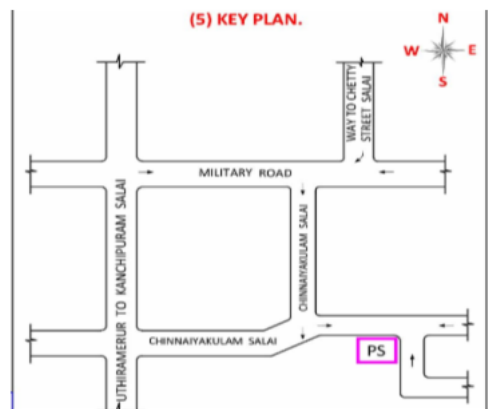

கையொப்பம்

Nazri Naksha

Google Map View

Polling Station Building Front View

Polling Station Front View

Cad View

Key MAP View

சட்டமன்றத் தொகுதியின் எண் மற்றும் பெயர் : 36-உத்திரமேரூர் பிரிவு எண் மற்றும் பெயர் 1-காஞ்சிபுரம் (மா), வார்டு 50 சின்னைய்யங்குளம் கிராமம்