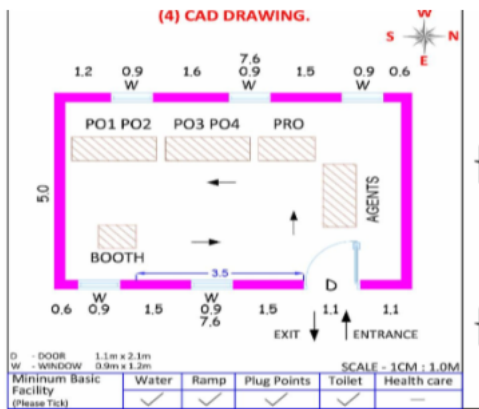

கையொப்பம்

Nazri Naksha

Google Map View

Polling Station Building Front View

Polling Station Front View

Cad View

Key MAP View

சட்டமன்றத் தொகுதியின் எண் மற்றும் பெயர் : 36-உத்திரமேரூர் பிரிவு எண் மற்றும் பெயர் 1-காஞ்சிபுரம் (மா), வார்டு 50 சின்னைய்யங்குளம் கிராமம்