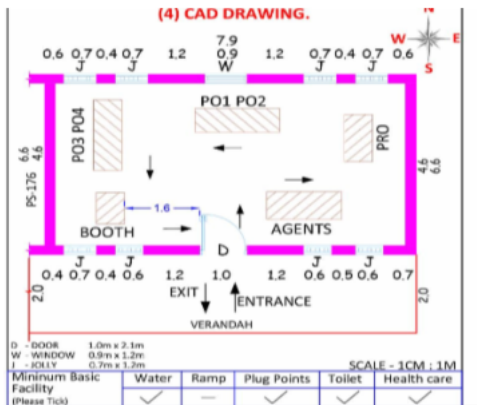

Cad View

Key MAP View