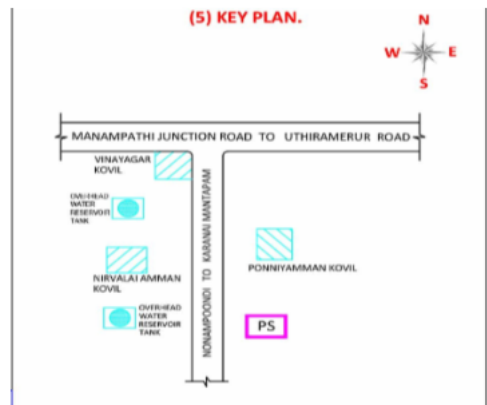

Cad View

Key MAP View