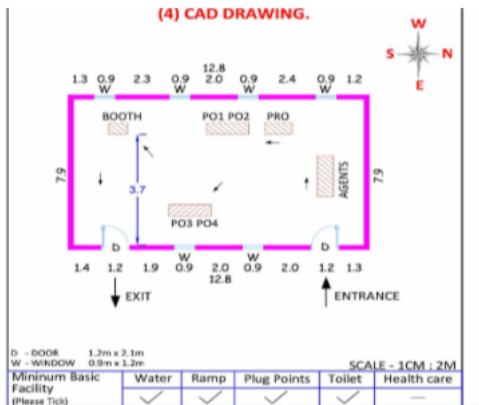

Cad View

Key MAP View