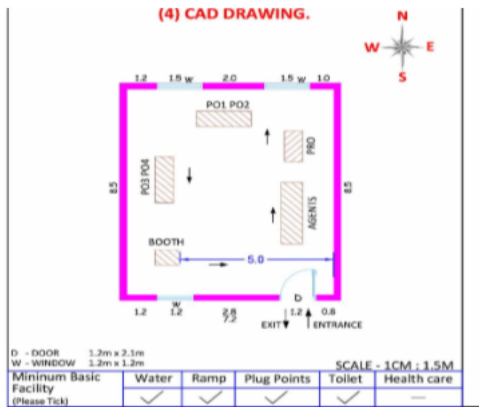

Cad View

Key MAP View