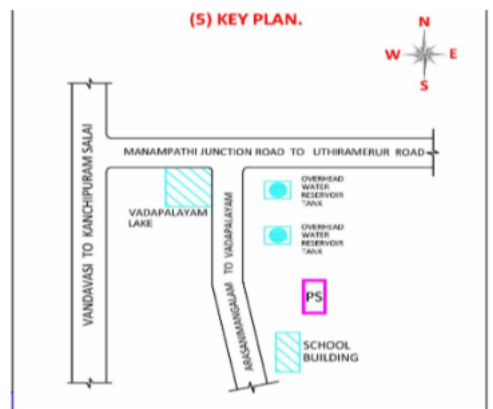

Key MAP View