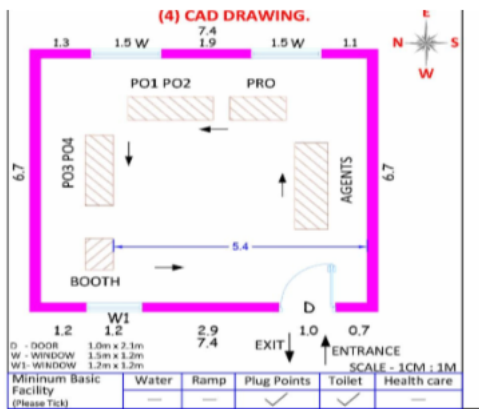

Cad View

Key MAP View