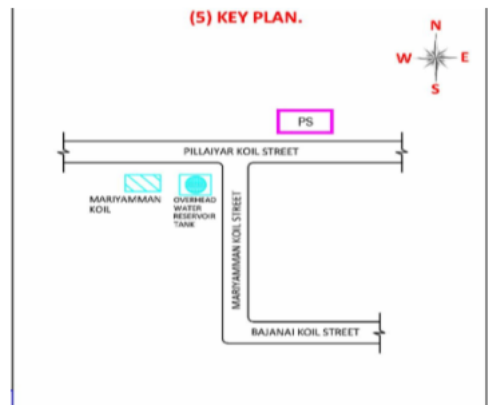

Google Map View

Polling Station Building Front View

Polling Station Front View

Cad View

Key MAP View

1 பெயர் : முருகன் தந்தை பெயர்: எல்லப்பன் வீட்டு எண் : 1 வயது : 53 பாலினம் : ஆண்	TRQ0411447 Photo is available	2 பெயர் : ஆறுமுகம் தந்தை பெயர்: துரைசாமி வீட்டு எண் : 1 வயது : 50 பாலினம் : ஆண்	TRQ0567958 Photo is available	3 பெயர் : அலமேலு கணவர் பெயர்: முருகன் வீட்டு எண் : 1 வயது : 43 பாலினம் : பெண்	TRQ0411520 Photo is available
4 பெயர் : உஷா கணவர் பெயர்: கிருஷ்ணமூர்த்தி வீட்டு எண் : 1 வயது : 42 பாலினம் : பெண்	TRQ0411496 Photo is available	5 பெயர் : லதா கணவர் பெயர்: ஆறுமுகம் வீட்டு எண் : 1 வயது : 42 பாலினம் : பெண்	TRQ0567966 Photo is available	6 பெயர் : குமார் தந்தை பெயர்: சுந்தரம் வீட்டு எண் : 1 வயது : 40 பாலினம் : ஆண்	TRQ0554121 Photo is available
7 பெயர் : மீனாட்சி கணவர் பெயர்: காந்தி வீட்டு எண் : 1 வயது : 40 பாலினம் : பெண்	TRQ0874636 Photo is available	8 பெயர் : ரங்கநாயகி கணவர் பெயர்: வாசுதேவன் வீட்டு எண் : 1 வயது : 36 பாலினம் : பெண்	TRQ0768754 Photo is available	9 பெயர் : அசோகன் தந்தை பெயர்: இரவி வீட்டு எண் : 1 வயது : 33 பாலினம் : ஆண்	TRQ0554105 Photo is available
10 பெயர் : மகேஷ்வரி கணவர் பெயர்: வாசுதேவன் வீட்டு எண் : 1 வயது : 33 பாலினம் : பெண்	TRQ0768747 Photo is available	11 பெயர் : முருகன் தந்தை பெயர்: சண்முகம் வீட்டு எண் : 1 வயது : 33 பாலினம் : ஆண்	TRQ0553982 Photo is available	12 பெயர் : வெங்கடேசன் தந்தை பெயர்: நடராஜன் வீட்டு எண் : 1 வயது : 32 பாலினம் : ஆண்	TRQ0971218 Photo is available
13 பெயர் : கார்த்திகேயன் தந்தை பெயர்: முருகன் வீட்டு எண் : 1 வயது : 32 பாலினம் : ஆண்	TRQ0768978 Photo is available	14 பெயர் : வெங்கடேசன் தாயின் பெயர்: வேண்டா வீட்டு எண் : 1 வயது : 31 பாலினம் : ஆண்	TRQ0768705 Photo is available	15 பெயர் : மோகனராவ் தந்தை பெயர்: கிருஷ்ணமூர்த்தி வீட்டு எண் : 1 வயது : 31 பாலினம் : ஆண்	TRQ1072933 Photo is available
16 பெயர் : மலர்கொடி தந்தை பெயர்: பொன்னழகன் வீட்டு எண் : 1 வயது : 31 பாலினம் : பெண்	TRQ0874651 Photo is available	17 பெயர் : மஞ்சலா கணவர் பெயர்: பழனி வீட்டு எண் : 1 வயது : 30 பாலினம் : பெண்	TRQ0768762 Photo is available	18 பெயர் : கௌசல்யா தந்தை பெயர்: சத்தியவேல் வீட்டு எண் : 1 வயது : 30 பாலினம் : ஆண்	TRQ1072909 Photo is available
19 பெயர் : மகாலட்சுமி தந்தை பெயர்: முருகன் வீட்டு எண் : 1 வயது : 30 பாலினம் : பெண்	TRQ0874719 Photo is available	20 பெயர் : வெங்கடேசன் தந்தை பெயர்: மணி வீட்டு எண் : 1 வயது : 30 பாலினம் : ஆண்	TRQ0768739 Photo is available	21 பெயர் : செல்வகுமார் தந்தை பெயர்: நந்தகோபால் வீட்டு எண் : 1 வயது : 30 பாலினம் : ஆண்	TRQ0768820 Photo is available
22 பெயர் : அரிகிருஷ்ணன் தந்தை பெயர்: வெங்கடேசன் வீட்டு எண் : 1 வயது : 30 பாலினம் : ஆண்	TRQ0768960 Photo is available	23 பெயர் : மதன்குமார் ஜெ தந்தை பெயர்: ஜெயசங்கர் வீட்டு எண் : 1 வயது : 27 பாலினம் : ஆண்	TRQ1100106 Photo is available	24 பெயர் : அன்புமணி தந்தை பெயர்: வாசு வீட்டு எண் : 01 வயது : 22 பாலினம் : ஆண்	TRQ2233203 Photo is available
25 பெயர் : மணிகண்டன் தந்தை பெயர்: காத்தவராயன் வீட்டு எண் : 01 வயது : 22 பாலினம் : ஆண்	TRQ2233211 Photo is available	26 பெயர் : மோகனபிரியா தந்தை பெயர்: ஆறுமுகம் வீட்டு எண் : 1 வயது : 19 பாலினம் : பெண்	TRQ2451391 Photo is available	27 பெயர் : தெய்வயானை கணவர் பெயர்: முனுசாமி வீட்டு எண் : 2 வயது : 80 பாலினம் : பெண்	KBT2505741 Photo is available
28 பெயர் : பார்த்திபன் தந்தை பெயர்: மாரிமுத்து வீட்டு எண் : 2 வயது : 26 பாலினம் : ஆண்	TRQ1112960 Photo is available	29 பெயர் : யுவராணி ந கணவர் பெயர்: தனசேகரன் வீட்டு எண் : 02 வயது : 26 பாலினம் : பெண்	TRQ2337897 Photo is available	30 பெயர் : நந்தகோபால் தந்தை பெயர்: விஜயராகவலு வீட்டு எண் : 3 வயது : 57 பாலினம் : ஆண்	TRQ1699495 Photo is available