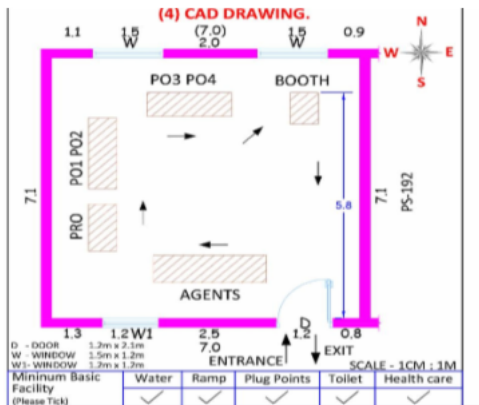

Google Map View

Polling Station Building Front View

Polling Station Front View

Cad View

Key MAP View

1 பெயர் : முருகன் தந்தை பெயர்: எல்லப்பன் வீட்டு எண் : 1 வயது : 53 பாலினம் : ஆண்	TRQ0411447 Photo is available	2 பெயர் : ஆறுமுகம் தந்தை பெயர்: துரைசாமி வீட்டு எண் : 1 வயது : 50 பாலினம் : ஆண்	TRQ0567958 Photo is available	3 பெயர் : அலமேலு கணவர் பெயர்: முருகன் வீட்டு எண் : 1 வயது : 43 பாலினம் : பெண்	TRQ0411520 Photo is available
4 பெயர் : உஷா கணவர் பெயர்: கிருஷ்ணமூர்த்தி வீட்டு எண் : 1 வயது : 42 பாலினம் : பெண்	TRQ0411496 Photo is available	5 பெயர் : லதா கணவர் பெயர்: ஆறுமுகம் வீட்டு எண் : 1 வயது : 42 பாலினம் : பெண்	TRQ0567966 Photo is available	6 பெயர் : குமார் தந்தை பெயர்: சுந்தரம் வீட்டு எண் : 1 வயது : 40 பாலினம் : ஆண்	TRQ0554121 Photo is available
7 பெயர் : மீனாட்சி கணவர் பெயர்: காந்தி வீட்டு எண் : 1 வயது : 40 பாலினம் : பெண்	TRQ0874636 Photo is available	8 பெயர் : ரங்கநாயகி கணவர் பெயர்: வாசுதேவன் வீட்டு எண் : 1 வயது : 36 பாலினம் : பெண்	TRQ0768754 Photo is available	9 பெயர் : அசோகன் தந்தை பெயர்: இரவி வீட்டு எண் : 1 வயது : 33 பாலினம் : ஆண்	TRQ0554105 Photo is available
10 பெயர் : மகேஷ்வரி கணவர் பெயர்: வாசுதேவன் வீட்டு எண் : 1 வயது : 33 பாலினம் : பெண்	TRQ0768747 Photo is available	11 பெயர் : முருகன் தந்தை பெயர்: சண்முகம் வீட்டு எண் : 1 வயது : 33 பாலினம் : ஆண்	TRQ0553982 Photo is available	12 பெயர் : வெங்கடேசன் தந்தை பெயர்: நடராஜன் வீட்டு எண் : 1 வயது : 32 பாலினம் : ஆண்	TRQ0971218 Photo is available
13 பெயர் : கார்த்திகேயன் தந்தை பெயர்: முருகன் வீட்டு எண் : 1 வயது : 32 பாலினம் : ஆண்	TRQ0768978 Photo is available	14 பெயர் : வெங்கடேசன் தாயின் பெயர்: வேண்டா வீட்டு எண் : 1 வயது : 31 பாலினம் : ஆண்	TRQ0768705 Photo is available	15 பெயர் : மோகனராவ் தந்தை பெயர்: கிருஷ்ணமூர்த்தி வீட்டு எண் : 1 வயது : 31 பாலினம் : ஆண்	TRQ1072933 Photo is available
16 பெயர் : மலர்கொடி தந்தை பெயர்: பொன்னழகன் வீட்டு எண் : 1 வயது : 31 பாலினம் : பெண்	TRQ0874651 Photo is available	17 பெயர் : மஞ்சலா கணவர் பெயர்: பழனி வீட்டு எண் : 1 வயது : 30 பாலினம் : பெண்	TRQ0768762 Photo is available	18 பெயர் : கௌசல்யா தந்தை பெயர்: சத்தியவேல் வீட்டு எண் : 1 வயது : 30 பாலினம் : ஆண்	TRQ1072909 Photo is available
19 பெயர் : மகாலட்சுமி தந்தை பெயர்: முருகன் வீட்டு எண் : 1 வயது : 30 பாலினம் : பெண்	TRQ0874719 Photo is available	20 பெயர் : வெங்கடேசன் தந்தை பெயர்: மணி வீட்டு எண் : 1 வயது : 30 பாலினம் : ஆண்	TRQ0768739 Photo is available	21 பெயர் : செல்வகுமார் தந்தை பெயர்: நந்தகோபால் வீட்டு எண் : 1 வயது : 30 பாலினம் : ஆண்	TRQ0768820 Photo is available
22 பெயர் : அரிகிருஷ்ணன் தந்தை பெயர்: வெங்கடேசன் வீட்டு எண் : 1 வயது : 30 பாலினம் : ஆண்	TRQ0768960 Photo is available	23 பெயர் : மதன்குமார் ஜெ தந்தை பெயர்: ஜெயசங்கர் வீட்டு எண் : 1 வயது : 27 பாலினம் : ஆண்	TRQ1100106 Photo is available	24 பெயர் : அன்புமணி தந்தை பெயர்: வாசு வீட்டு எண் : 01 வயது : 22 பாலினம் : ஆண்	TRQ2233203 Photo is available
25 பெயர் : மணிகண்டன் தந்தை பெயர்: காத்தவராயன் வீட்டு எண் : 01 வயது : 22 பாலினம் : ஆண்	TRQ2233211 Photo is available	26 பெயர் : மோகனபிரியா தந்தை பெயர்: ஆறுமுகம் வீட்டு எண் : 1 வயது : 19 பாலினம் : பெண்	TRQ2451391 Photo is available	27 பெயர் : தெய்வயானை கணவர் பெயர்: முனுசாமி வீட்டு எண் : 2 வயது : 80 பாலினம் : பெண்	KBT2505741 Photo is available
28 பெயர் : பார்த்திபன் தந்தை பெயர்: மாரிமுத்து வீட்டு எண் : 2 வயது : 26 பாலினம் : ஆண்	TRQ1112960 Photo is available	29 பெயர் : யுவராணி ந கணவர் பெயர்: தனசேகரன் வீட்டு எண் : 02 வயது : 26 பாலினம் : பெண்	TRQ2337897 Photo is available	30 பெயர் : நந்தகோபால் தந்தை பெயர்: விஜயராகவலு வீட்டு எண் : 3 வயது : 57 பாலினம் : ஆண்	TRQ1699495 Photo is available