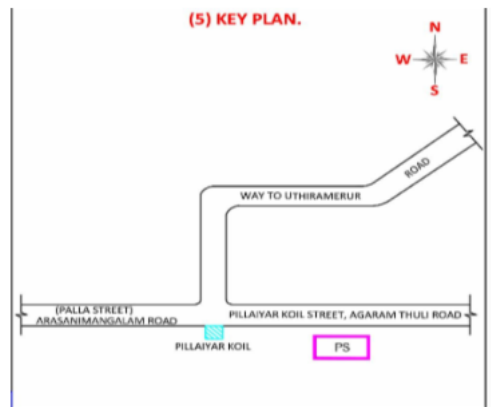

Cad View

Key MAP View