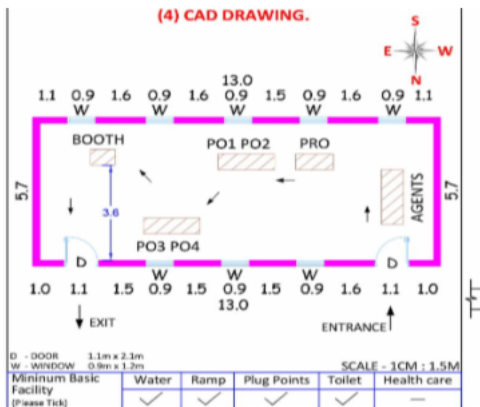

Cad View

Key MAP View