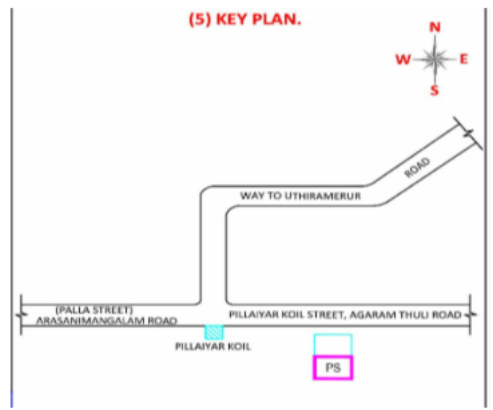

Cad View

Key MAP View