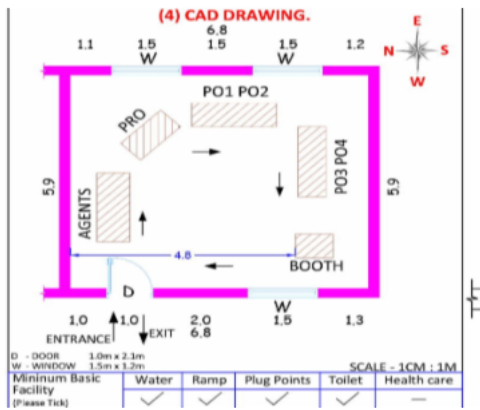

Cad View

Key MAP View