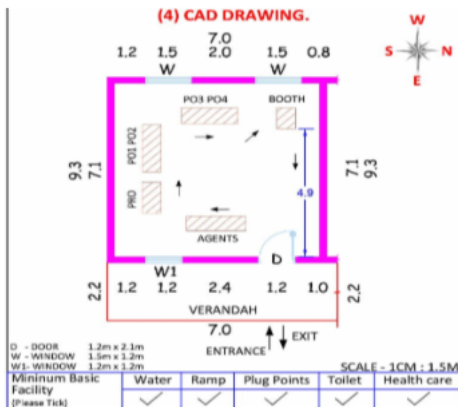

கையொப்பம்

Nazri Naksha

Google Map View

Polling Station Building Front View

Polling Station Front View

Cad View

Key MAP View

| | | | | | | | | | | | |
|----|------------|--|--------------------|----|------------|--|--------------------|----|------------|--|--------------------|
| 1 | TRQ2174753 | பெயர் : சுபாநீ தந்தை பெயர்: உமா சந்திரன் வீட்டு எண் : 00 வயது : 23 பாலினம் : ஆண் | Photo is available | 2 | TRQ1623545 | பெயர் : வெங்கடசுப்பன் தந்தை பெயர்: இராமன் வீட்டு எண் : 1 வயது : 64 பாலினம் : ஆண் | Photo is available | 3 | TRQ1623552 | பெயர் : மேனகா கணவர் பெயர்: வெங்கடசுப்பன் வீட்டு எண் : 1 வயது : 57 பாலினம் : பெண் | Photo is available |
| 4 | TRQ0357319 | பெயர் : கல்யாணி கணவர் பெயர்: மணி வீட்டு எண் : 1 வயது : 56 பாலினம் : பெண் | Photo is available | 5 | TRQ0556670 | பெயர் : குப்பம்மாள் கணவர் பெயர்: குப்புசாமி வீட்டு எண் : 1 வயது : 53 பாலினம் : பெண் | Photo is available | 6 | TRQ1213644 | பெயர் : மாரி தந்தை பெயர்: தனசேகரன் வீட்டு எண் : 1 வயது : 46 பாலினம் : ஆண் | Photo is available |
| 7 | TRQ1213545 | பெயர் : சுகதி கணவர் பெயர்: மாரி வீட்டு எண் : 1 வயது : 43 பாலினம் : பெண் | Photo is available | 8 | TRQ0666800 | பெயர் : செல்வகுமார் தந்தை பெயர்: கன்னியப்பன் வீட்டு எண் : 1 வயது : 42 பாலினம் : ஆண் | Photo is available | 9 | TRQ0082206 | பெயர் : பிரபு தந்தை பெயர்: வெங்கடசுப்பன் வீட்டு எண் : 1 வயது : 37 பாலினம் : ஆண் | Photo is available |
| 10 | TRQ2110419 | பெயர் : சுகுணா கணவர் பெயர்: முத்து வீட்டு எண் : 1 வயது : 36 பாலினம் : பெண் | Photo is available | 11 | TRQ1213529 | பெயர் : அனிதா கணவர் பெயர்: விஜய குமார் வீட்டு எண் : 1 வயது : 35 பாலினம் : பெண் | Photo is available | 12 | TRQ0357285 | பெயர் : மணிகண்டன் தந்தை பெயர்: குப்பன் வீட்டு எண் : 1 வயது : 34 பாலினம் : ஆண் | Photo is available |
| 13 | TRQ0556621 | பெயர் : பத்மபிரியா தந்தை பெயர்: நாராயணன் வீட்டு எண் : 1 வயது : 33 பாலினம் : பெண் | Photo is available | 14 | TRQ0556639 | பெயர் : சதீஸ்குமார் தந்தை பெயர்: ஏழுமலை வீட்டு எண் : 1 வயது : 32 பாலினம் : ஆண் | Photo is available | 15 | TRQ0666784 | பெயர் : தங்கராஜ் தந்தை பெயர்: கணேசன் வீட்டு எண் : 1 வயது : 31 பாலினம் : ஆண் | Photo is available |
| 16 | TRQ0667006 | பெயர் : முரளி தந்தை பெயர்: நாராயணமூர்த்தி வீட்டு எண் : 1 வயது : 31 பாலினம் : ஆண் | Photo is available | 17 | TRQ0808030 | பெயர் : மகேஷ்வரி தந்தை பெயர்: சீனுவாசன் வீட்டு எண் : 1 வயது : 31 பாலினம் : பெண் | Photo is available | 18 | TRQ1205137 | பெயர் : வசந்த் குமார் தந்தை பெயர்: குப்பு சாமி வீட்டு எண் : 1 வயது : 30 பாலினம் : ஆண் | Photo is available |
| 19 | TRQ1108315 | பெயர் : பூந்தர் தந்தை பெயர்: பரசுராமன் வீட்டு எண் : 1 வயது : 27 பாலினம் : ஆண் | Photo is available | 20 | TRQ1149830 | பெயர் : மணிவண்ணன் தந்தை பெயர்: கார்த்திகேயன் வீட்டு எண் : 1 வயது : 25 பாலினம் : ஆண் | Photo is available | 21 | TRQ2301281 | பெயர் : பூந்தி தந்தை பெயர்: கஜபதி வீட்டு எண் : 1/2 வயது : 22 பாலினம் : பெண் | Photo is available |
| 22 | TRQ2174936 | பெயர் : சதீஸ்குமார் தந்தை பெயர்: ஆறுமுகம் வீட்டு எண் : 1/36 வயது : 23 பாலினம் : ஆண் | Photo is available | 23 | TRQ2275865 | பெயர் : சந்தியா தந்தை பெயர்: ஆறுமுகம் வீட்டு எண் : 1/36 வயது : 22 பாலினம் : பெண் | Photo is available | 24 | TRQ1623578 | பெயர் : வரதம்மாள் கணவர் பெயர்: ஆறுமுகம் வீட்டு எண் : 2 வயது : 79 பாலினம் : பெண் | Photo is available |
| 25 | TRQ0556696 | பெயர் : ரேவதி கணவர் பெயர்: அய்யப்பன் வீட்டு எண் : 2 வயது : 33 பாலினம் : பெண் | Photo is available | 26 | TRQ2148054 | பெயர் : பவானி தந்தை பெயர்: பெருமான் வீட்டு எண் : 2/164 வயது : 24 பாலினம் : பெண் | Photo is available | 27 | TRQ1623586 | பெயர் : சுகதி கணவர் பெயர்: சிவராஜ் வீட்டு எண் : 3 வயது : 60 பாலினம் : பெண் | Photo is available |
| 28 | KBT1384593 | பெயர் : அரிகிருஷ்ணன் தந்தை பெயர்: சிவராஜ் வீட்டு எண் : 3 வயது : 43 பாலினம் : ஆண் | Photo is available | 29 | TRQ1623594 | பெயர் : அய்யனார் தந்தை பெயர்: அம்மையப்பன் வீட்டு எண் : 4 வயது : 76 பாலினம் : ஆண் | Photo is available | 30 | TRQ1623610 | பெயர் : சரவணன் தந்தை பெயர்: அய்யனார் வீட்டு எண் : 4 வயது : 52 பாலினம் : ஆண் | Photo is available |