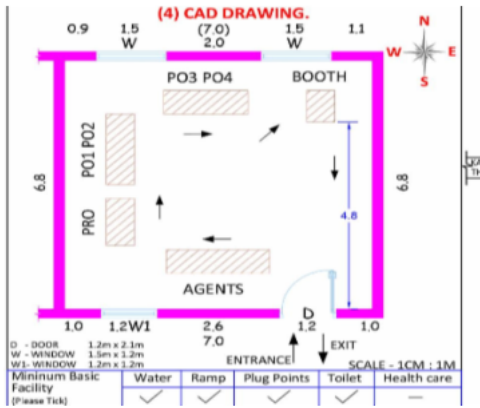

Google Map View

Polling Station Building Front View

Polling Station Front View

Cad View

Key MAP View

1	TRQ2413128	பெயர் : சரண்யா கோ தந்தை பெயர்: கோபி வீட்டு எண் : 00 வயது : 20 பாலினம் : பெண்	Photo is available	2	TRQ2431484	பெயர் : சஞ்சய் ராமசாமி அ தந்தை பெயர்: அர்ஜுன் வீட்டு எண் : 00 வயது : 19 பாலினம் : ஆண்	Photo is available	3	TRQ0356501	பெயர் : சுந்தரம்பாள் கணவர் பெயர்: ஆறுமுகம் வீட்டு எண் : 1 வயது : 87 பாலினம் : பெண்	Photo is available
4	TRQ0356428	பெயர் : ஜெயலட்சுமி கணவர் பெயர்: கண்ணப்பன் வீட்டு எண் : 1 வயது : 78 பாலினம் : பெண்	Photo is available	5	TRQ0412304	பெயர் : முருகம்மாள் கணவர் பெயர்: மணி வீட்டு எண் : 1 வயது : 69 பாலினம் : பெண்	Photo is available	6	TRQ1230317	பெயர் : கண்ணப்பன் தந்தை பெயர்: மாரி வீட்டு எண் : 1 வயது : 69 பாலினம் : ஆண்	Photo is available
7	TRQ1230333	பெயர் : கமலா கணவர் பெயர்: கண்ணப்பன் வீட்டு எண் : 1 வயது : 60 பாலினம் : பெண்	Photo is available	8	TRQ2078558	பெயர் : தேசிங்கு தந்தை பெயர்: கண்ணன் வீட்டு எண் : 01 வயது : 60 பாலினம் : ஆண்	Photo is available	9	TRQ0356170	பெயர் : மாரி தந்தை பெயர்: ஆறுமுகம் வீட்டு எண் : 1 வயது : 59 பாலினம் : ஆண்	Photo is available
10	TRQ0356402	பெயர் : மலர் கணவர் பெயர்: மாரி வீட்டு எண் : 1 வயது : 51 பாலினம் : பெண்	Photo is available	11	TRQ0667360	பெயர் : ரமேஷ் தந்தை பெயர்: வேதாசலம் வீட்டு எண் : 1 வயது : 50 பாலினம் : ஆண்	Photo is available	12	TRQ2056810	பெயர் : மஞ்சலா கணவர் பெயர்: தேசிங்கு வீட்டு எண் : 01 வயது : 50 பாலினம் : பெண்	Photo is available
13	TRQ1230325	பெயர் : செந்தில்குமார் தந்தை பெயர்: கண்ணப்பன் வீட்டு எண் : 1 வயது : 46 பாலினம் : ஆண்	Photo is available	14	TRQ0412262	பெயர் : செல்லம்மாள் தாயின் பெயர்: முருகம்மாள் வீட்டு எண் : 1 வயது : 43 பாலினம் : பெண்	Photo is available	15	TRQ0667378	பெயர் : கிருஷ்ணவேணி கணவர் பெயர்: ரமேஷ் வீட்டு எண் : 1 வயது : 41 பாலினம் : பெண்	Photo is available
16	TRQ0356220	பெயர் : ரேவதி கணவர் பெயர்: தாமோதரன் வீட்டு எண் : 1 வயது : 40 பாலினம் : பெண்	Photo is available	17	TRQ0356527	பெயர் : குணசேகர் தந்தை பெயர்: மாரி வீட்டு எண் : 1 வயது : 38 பாலினம் : ஆண்	Photo is available	18	TRQ0914259	பெயர் : வனிதா கணவர் பெயர்: குணசேகர் வீட்டு எண் : 1 வயது : 38 பாலினம் : பெண்	Photo is available
19	TRQ0082982	பெயர் : விஜயலட்சுமி தந்தை பெயர்: செல்வப்பன் வீட்டு எண் : 1 வயது : 37 பாலினம் : பெண்	Photo is available	20	TRQ0412312	பெயர் : தனலட்சுமி கணவர் பெயர்: பாபு வீட்டு எண் : 1 வயது : 36 பாலினம் : பெண்	Photo is available	21	TRQ0770958	பெயர் : மஞ்சளா கணவர் பெயர்: கிருஷ்ணகுமார் வீட்டு எண் : 1 வயது : 36 பாலினம் : பெண்	Photo is available
#2 22	TRQ0770891	பெயர் : ராதாகிருஷ்ணன் சொ தந்தை பெயர்: ஜோதி வீட்டு எண் : 1 வயது : 36 பாலினம் : ஆண்	Photo is available	23	TRQ0356188	பெயர் : நித்தியா கணவர் பெயர்: லோகநாதன் வீட்டு எண் : 1 வயது : 35 பாலினம் : பெண்	Photo is available	24	TRQ0412288	பெயர் : நவரீதகிருஷ்ணன் தந்தை பெயர்: ஜெயராமன் வீட்டு எண் : 1 வயது : 35 பாலினம் : ஆண்	Photo is available
25	TRQ0356212	பெயர் : பாரதி ராஜா தந்தை பெயர்: சங்கர் வீட்டு எண் : 1 வயது : 34 பாலினம் : ஆண்	Photo is available	26	TRQ0356493	பெயர் : கண்ணன் தந்தை பெயர்: நந்தன் வீட்டு எண் : 1 வயது : 34 பாலினம் : ஆண்	Photo is available	27	TRQ0770859	பெயர் : காத்தவராயன் தந்தை பெயர்: வரதன் வீட்டு எண் : 1 வயது : 34 பாலினம் : ஆண்	Photo is available
28	TRQ0770693	பெயர் : நந்தினி கணவர் பெயர்: கந்தசாமி வீட்டு எண் : 1 வயது : 34 பாலினம் : பெண்	Photo is available	29	TRQ0557256	பெயர் : அசோக்குமார் தந்தை பெயர்: சகாதேவன் வீட்டு எண் : 1 வயது : 34 பாலினம் : ஆண்	Photo is available	30	TRQ0412296	பெயர் : மோகன்ராஜி தந்தை பெயர்: ராஜசேகர் வீட்டு எண் : 1 வயது : 34 பாலினம் : ஆண்	Photo is available