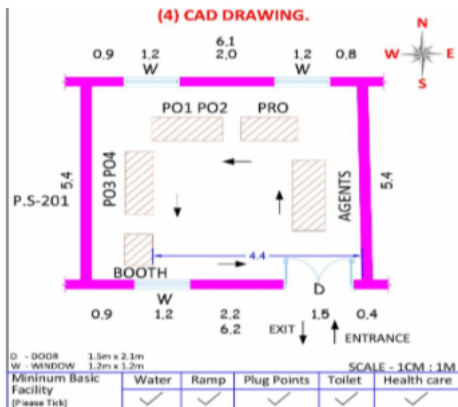

Cad View

Key MAP View