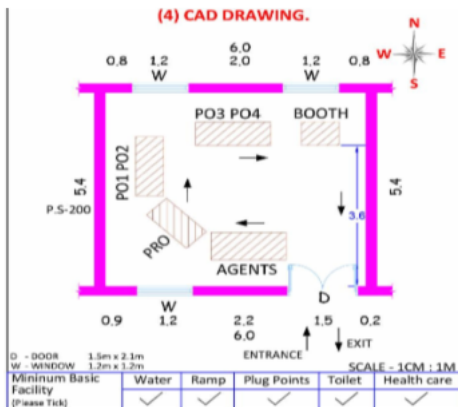

Google Map View

Polling Station Building Front View

Polling Station Front View

Cad View

Key MAP View

1 பெயர் : மங்கை கணவர் பெயர் : நடராஜ் வீட்டு எண் : 1 வயது : 63 பாலினம் : பெண்	TRQ0558155 Photo is available	2 பெயர் : மூர்த்தி தந்தை பெயர் : செல்லன் வீட்டு எண் : 1 வயது : 42 பாலினம் : ஆண்	TRQ0355727 Photo is available	3 பெயர் : சங்கீதா கணவர் பெயர் : மூர்த்தி வீட்டு எண் : 1 வயது : 40 பாலினம் : பெண்	TRQ0355735 Photo is available
4 பெயர் : ராஜசேகர் தந்தை பெயர் : சேகர் வீட்டு எண் : 1 வயது : 39 பாலினம் : ஆண்	TRQ0355784 Photo is available	5 பெயர் : ஆன்னை சத்தியா கணவர் பெயர் : பிரகாஷ் வீட்டு எண் : 1 வயது : 37 பாலினம் : பெண்	TRQ0771287 Photo is available	6 பெயர் : சாவித்திரி கணவர் பெயர் : பக்தவச்சலம் வீட்டு எண் : 1 வயது : 35 பாலினம் : பெண்	TRQ0668053 Photo is available
7 பெயர் : கனிமொழி கணவர் பெயர் : தாமோதரன் வீட்டு எண் : 1 வயது : 35 பாலினம் : பெண்	TRQ0668046 Photo is available	8 பெயர் : ரவிதா கணவர் பெயர் : இராஜசேகர் வீட்டு எண் : 1 வயது : 35 பாலினம் : பெண்	TRQ0558171 Photo is available	9 பெயர் : பிரசாந்த் தந்தை பெயர் : ராஜேந்திரன் வீட்டு எண் : 1 வயது : 34 பாலினம் : ஆண்	TRQ0355768 Photo is available
10 பெயர் : கோதண்டன் தந்தை பெயர் : முருகன் வீட்டு எண் : 1 வயது : 34 பாலினம் : ஆண்	TRQ0355776 Photo is available	11 பெயர் : கிருஷ்ணவேணி தந்தை பெயர் : முருகன் வீட்டு எண் : 1 வயது : 34 பாலினம் : பெண்	TRQ0558197 Photo is available	12 பெயர் : மணிகண்டன் தந்தை பெயர் : சேகர் வீட்டு எண் : 1 வயது : 33 பாலினம் : ஆண்	TRQ0558205 Photo is available
13 பெயர் : கௌரி தந்தை பெயர் : கோவிந்தசாமி வீட்டு எண் : 1 வயது : 33 பாலினம் : பெண்	TRQ0558163 Photo is available	14 பெயர் : பிரதீப்ராஜ் கு தந்தை பெயர் : குணசேகரன் வீட்டு எண் : 1 வயது : 33 பாலினம் : ஆண்	TRQ0558189 Photo is available	15 பெயர் : ரவி தந்தை பெயர் : நாகப்பன் வீட்டு எண் : 1 வயது : 32 பாலினம் : ஆண்	TRQ0558833 Photo is available
16 பெயர் : சற்குணம் தந்தை பெயர் : பாபு வீட்டு எண் : 1 வயது : 29 பாலினம் : ஆண்	TRQ0875682 Photo is available	17 பெயர் : ரம்யா கணவர் பெயர் : சக்திவேல் வீட்டு எண் : 1 வயது : 29 பாலினம் : பெண்	TRQ0973537 Photo is available	18 பெயர் : உமாசங்கர் தந்தை பெயர் : முருகன் வீட்டு எண் : 1 வயது : 28 பாலினம் : ஆண்	TRQ0973461 Photo is available
19 பெயர் : ஹரிப்பிரியா தந்தை பெயர் : ரவிசந்திரன் வீட்டு எண் : 1 வயது : 27 பாலினம் : பெண்	TRQ1113620 Photo is available	20 பெயர் : சரண்யா தந்தை பெயர் : மோகன் வீட்டு எண் : 1 வயது : 26 பாலினம் : பெண்	TRQ1113703 Photo is available	21 பெயர் : நாகராஜ் ரா ராமசந்திரன் தந்தை பெயர் : ராமசந்திரன் வீட்டு எண் : 1 வயது : 26 பாலினம் : ஆண்	TRQ1113547 Photo is available
22 பெயர் : கிஷோர் குமார் தந்தை பெயர் : புருஷோத்தமன் வீட்டு எண் : 3 வயது : 30 பாலினம் : ஆண்	TRQ0973446 Photo is available	23 பெயர் : தனம் தந்தை பெயர் : முருகேசன் வீட்டு எண் : 11 வயது : 32 பாலினம் : பெண்	TRQ0668491 Photo is available	24 பெயர் : பிரகாஷ்ராஜ் ரா தந்தை பெயர் : ராமகிருஷ்ணன் வீட்டு எண் : 19 வயது : 22 பாலினம் : ஆண்	TRQ2313765 Photo is available
25 பெயர் : கணேசன் தந்தை பெயர் : குப்பன் வீட்டு எண் : 234 வயது : 77 பாலினம் : ஆண்	TRQ1697150 Photo is available	26 பெயர் : சந்திரா கணவர் பெயர் : கணேசன் வீட்டு எண் : 234 வயது : 65 பாலினம் : பெண்	TRQ1697168 Photo is available	27 பெயர் : மனோகரன் தந்தை பெயர் : கணேசன் வீட்டு எண் : 234 வயது : 51 பாலினம் : ஆண்	KBT2532208 Photo is available
28 பெயர் : மாலா கணவர் பெயர் : மனோகரன் வீட்டு எண் : 234 வயது : 51 பாலினம் : பெண்	KBT3332285 Photo is available	29 பெயர் : காசியம்மாள் கணவர் பெயர் : சுப்பிரமணி வீட்டு எண் : 237 வயது : 60 பாலினம் : பெண்	KBT2533396 Photo is available	30 பெயர் : பரமசிவம் தந்தை பெயர் : குப்பன் வீட்டு எண் : 238 வயது : 62 பாலினம் : ஆண்	TRQ1697176 Photo is available