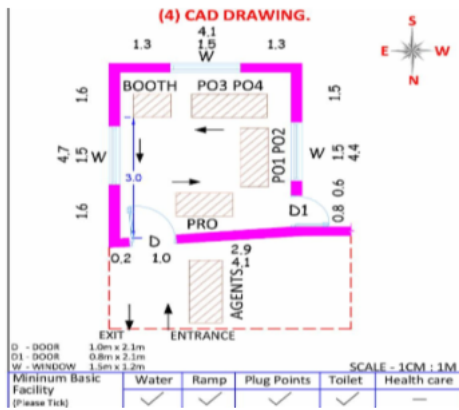

Google Map View

Polling Station Building Front View

Polling Station Front View

Cad View

Key MAP View

1 பெயர் : வினசென்ட் தந்தை பெயர்: ஆரோக்கிய தாஸ் வீட்டு எண் : 1 வயது : 69 பாலினம் : ஆண் Photo is available	IJB2554525	2 பெயர் : அனித்தா கணவர் பெயர்: வினசென்ட் வீட்டு எண் : 1 வயது : 62 பாலினம் : பெண் Photo is available	IJB2554491	3 பெயர் : சகாயராஜ் தந்தை பெயர்: லாசர் வீட்டு எண் : 1 வயது : 60 பாலினம் : ஆண் Photo is available	TRQ0973784
4 பெயர் : ஜான் கென்னடி தந்தை பெயர்: தாமஸ் வீட்டு எண் : 1 வயது : 59 பாலினம் : ஆண் Photo is available	TRQ0771725	5 பெயர் : லூக்காஸ் தந்தை பெயர்: செளரிமுத்து வீட்டு எண் : 1 வயது : 59 பாலினம் : ஆண் Photo is available	TRQ1014471	6 பெயர் : ஜான் போஸ்கோ தந்தை பெயர்: சவரிமுத்து வீட்டு எண் : 1 வயது : 59 பாலினம் : ஆண் Photo is available	TRQ0771956
7 பெயர் : லூஷியா கணவர் பெயர்: லூக்காஷ் வீட்டு எண் : 1 வயது : 57 பாலினம் : பெண் Photo is available	TRQ0973586	8 பெயர் : சூசைமேரி கணவர் பெயர்: ஜான் கென்னடி வீட்டு எண் : 1 வயது : 56 பாலினம் : பெண் Photo is available	TRQ0771733	9 பெயர் : சாந்தி கணவர் பெயர்: சகாயராஜ் வீட்டு எண் : 1 வயது : 53 பாலினம் : பெண் Photo is available	TRQ0973776
10 பெயர் : திரேசா கணவர் பெயர்: ஆரோக்கியநாதன் வீட்டு எண் : 1 வயது : 52 பாலினம் : பெண் Photo is available	TRQ0668608	11 பெயர் : அம்பிகா கணவர் பெயர்: பிரபு வீட்டு எண் : 1 வயது : 50 பாலினம் : பெண் Photo is available	TRQ0668582	12 பெயர் : அந்தோணிசாமி தந்தை பெயர்: ஜோசப் வீட்டு எண் : 1 வயது : 50 பாலினம் : ஆண் Photo is available	TRQ0668715
13 பெயர் : செலின்மேரி கணவர் பெயர்: சங்கர் வீட்டு எண் : 1 வயது : 49 பாலினம் : பெண் Photo is available	TRQ0559013	14 பெயர் : பிரேமா கணவர் பெயர்: ரைமண்ட் வீட்டு எண் : 1 வயது : 48 பாலினம் : பெண் Photo is available	TRQ0354902	15 பெயர் : பாலு தந்தை பெயர்: ஏழுமலை வீட்டு எண் : 1 வயது : 44 பாலினம் : ஆண் Photo is available	TRQ0668640
16 பெயர் : லட்சுமி கணவர் பெயர்: பாலு வீட்டு எண் : 1 வயது : 42 பாலினம் : பெண் Photo is available	TRQ0668632	17 பெயர் : காமாட்சி கணவர் பெயர்: விக்டர் இம்மானுவேல் வீட்டு எண் : 1 வயது : 41 பாலினம் : பெண் Photo is available	TRQ0668624	18 பெயர் : வினோத் தந்தை பெயர்: தனசேகர் வீட்டு எண் : 1 வயது : 41 பாலினம் : ஆண் Photo is available	IJB1451376
19 பெயர் : யாக்கோபு தந்தை பெயர்: ஆரோக்கியதாஸ் வீட்டு எண் : 1 வயது : 40 பாலினம் : ஆண் Photo is available	TRQ1014489	20 பெயர் : மோகனா தந்தை பெயர்: கோபாலகிருஷ்ணன் வீட்டு எண் : 1 வயது : 40 பாலினம் : பெண் Photo is available	TRQ0914572	# 21 பெயர் : ஜோதிமணி கணவர் பெயர்: சுரேஷ் குமார் வீட்டு எண் : 1 வயது : 40 பாலினம் : பெண் Photo is available	TRQ0084855
22 பெயர் : அம்பிகா கணவர் பெயர்: சரவணன் வீட்டு எண் : 1 வயது : 38 பாலினம் : பெண் Photo is available	TRQ0559146	23 பெயர் : அம்பிகா கணவர் பெயர்: கோபாலகிருஷ்ணன் வீட்டு எண் : 1 வயது : 38 பாலினம் : பெண் Photo is available	TRQ0559021	24 பெயர் : ரூபி கணவர் பெயர்: ஜெரால்டு ரூபன் வீட்டு எண் : 1 வயது : 37 பாலினம் : பெண் Photo is available	TRQ0829382
25 பெயர் : ஷைலஜா கணவர் பெயர்: வினோத்குமார் வீட்டு எண் : 1 வயது : 37 பாலினம் : பெண் Photo is available	TRQ2077485	26 பெயர் : ஆக்னேஷ் கணவர் பெயர்: அன்பு வீட்டு எண் : 1 வயது : 36 பாலினம் : பெண் Photo is available	TRQ0771980	27 பெயர் : ஜொர்டு ரூபன் தந்தை பெயர்: டோமினிக் சாவியோ வீட்டு எண் : 1 வயது : 36 பாலினம் : ஆண் Photo is available	TRQ0914564
28 பெயர் : சுமித்ரா கணவர் பெயர்: ரமேஷ் வீட்டு எண் : 1 வயது : 36 பாலினம் : பெண் Photo is available	TRQ0559138	29 பெயர் : இராஜ் தந்தை பெயர்: சூசைநாதன் வீட்டு எண் : 1 வயது : 35 பாலினம் : ஆண் Photo is available	TRQ0559088	30 பெயர் : சுந்தர்ராஜ் தந்தை பெயர்: செல்வராஜ் வீட்டு எண் : 1 வயது : 35 பாலினம் : ஆண் Photo is available	TRQ0668616