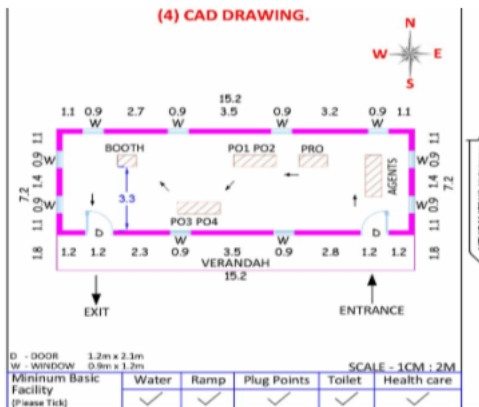

Google Map View

Polling Station Building Front View

Polling Station Front View

Cad View

Key MAP View

<p>S 1</p> <p>பெயர் : முத்து தந்தை பெயர்: எழும்புப்பன் வீட்டு எண் : 0 வயது : 26 பாலினம் : ஆண்</p> <p>Photo is available</p>	TRQ1141712	<p>2</p> <p>பெயர் : ராஜி தந்தை பெயர்: ராமு வீட்டு எண் : 00 வயது : 24 பாலினம் : ஆண்</p> <p>Photo is available</p>	TRQ2200863	<p>3</p> <p>பெயர் : குமார் தந்தை பெயர்: பச்சைமுத்து வீட்டு எண் : 00 வயது : 24 பாலினம் : ஆண்</p> <p>Photo is available</p>	TRQ2200830
<p>4</p> <p>பெயர் : நந்தினி தந்தை பெயர்: சேகர் வீட்டு எண் : 00 வயது : 23 பாலினம் : பெண்</p> <p>Photo is available</p>	TRQ2200525	<p>S 5</p> <p>பெயர் : வீரம்மாள் தந்தை பெயர்: காளியப்பன் வீட்டு எண் : 00 வயது : 23 பாலினம் : பெண்</p> <p>Photo is available</p>	TRQ2200855	<p>6</p> <p>பெயர் : திவ்யா தந்தை பெயர்: கோவிந்தன் வீட்டு எண் : 0 வயது : 23 பாலினம் : பெண்</p> <p>Photo is available</p>	TRQ2200681
<p>7</p> <p>பெயர் : சேஷாத்ரி தந்தை பெயர்: தனசேகர் வீட்டு எண் : 00 வயது : 23 பாலினம் : ஆண்</p> <p>Photo is available</p>	TRQ2200814	<p>8</p> <p>பெயர் : சூரியகலா மோ கணவர் பெயர்: முத்து வீட்டு எண் : 0 வயது : 23 பாலினம் : பெண்</p> <p>Photo is available</p>	TRQ2475531	<p>9</p> <p>பெயர் : காசி கவுண்டர் தந்தை பெயர்: கண்ணன் கவுண்டர் வீட்டு எண் : 1 வயது : 73 பாலினம் : ஆண்</p> <p>Photo is available</p>	TRQ0354639
<p>10</p> <p>பெயர் : தேனீயம்மாள் கணவர் பெயர்: சம்பத் வீட்டு எண் : 1 வயது : 68 பாலினம் : பெண்</p> <p>Photo is available</p>	TRQ0559385	<p>11</p> <p>பெயர் : மல்லிகா கணவர் பெயர்: சுப்பிரமணி வீட்டு எண் : 1 வயது : 66 பாலினம் : பெண்</p> <p>Photo is available</p>	TRQ0085076	<p>12</p> <p>பெயர் : உமா கணவர் பெயர்: கண்ணப்பன் வீட்டு எண் : 1 வயது : 65 பாலினம் : பெண்</p> <p>Photo is available</p>	TRQ1100684
<p>13</p> <p>பெயர் : மணியம்மாள் கணவர் பெயர்: காசி வீட்டு எண் : 1 வயது : 63 பாலினம் : பெண்</p> <p>Photo is available</p>	KBT3333465	<p>14</p> <p>பெயர் : காளியப்பன் தந்தை பெயர்: ஏழுமலை வீட்டு எண் : 1 வயது : 56 பாலினம் : ஆண்</p> <p>Photo is available</p>	TRQ0085084	<p>15</p> <p>பெயர் : கீதா கணவர் பெயர்: விஜி வீட்டு எண் : 1 வயது : 46 பாலினம் : பெண்</p> <p>Photo is available</p>	TRQ0772145
<p>16</p> <p>பெயர் : லதா கணவர் பெயர்: ராமு வீட்டு எண் : 1 வயது : 46 பாலினம் : பெண்</p> <p>Photo is available</p>	TRQ0354878	<p>17</p> <p>பெயர் : நாகரத்தினம் கணவர் பெயர்: முருகன் வீட்டு எண் : 1 வயது : 44 பாலினம் : பெண்</p> <p>Photo is available</p>	TRQ0772186	<p>18</p> <p>பெயர் : கலா கணவர் பெயர்: காளியப்பன் வீட்டு எண் : 1 வயது : 43 பாலினம் : பெண்</p> <p>Photo is available</p>	TRQ0085092
<p>19</p> <p>பெயர் : முனியாண்டி தந்தை பெயர்: பழனி வீட்டு எண் : 1 வயது : 43 பாலினம் : ஆண்</p> <p>Photo is available</p>	KBT2545358	<p>20</p> <p>பெயர் : பொன்னம்மாள் கணவர் பெயர்: முனியாண்டி வீட்டு எண் : 1 வயது : 41 பாலினம் : பெண்</p> <p>Photo is available</p>	TRQ0084939	<p>21</p> <p>பெயர் : செந்தில்நாதன் தந்தை பெயர்: சம்பத் வீட்டு எண் : 1 வயது : 41 பாலினம் : ஆண்</p> <p>Photo is available</p>	TRQ0559625
<p>22</p> <p>பெயர் : பார்வதி கணவர் பெயர்: கிருஷ்ணமூர்த்தி வீட்டு எண் : 1 வயது : 41 பாலினம் : பெண்</p> <p>Photo is available</p>	TRQ0412627	<p>S 23</p> <p>பெயர் : லட்சுமி கணவர் பெயர்: ராமலிங்கம் வீட்டு எண் : 1 வயது : 41 பாலினம் : பெண்</p> <p>Photo is available</p>	TRQ0772483	<p>24</p> <p>பெயர் : விஜயகுமார் தந்தை பெயர்: செல்வப்பன் வீட்டு எண் : 1 வயது : 39 பாலினம் : ஆண்</p> <p>Photo is available</p>	KBT3450921
<p>25</p> <p>பெயர் : மலர் கணவர் பெயர்: குமார் வீட்டு எண் : 1 வயது : 38 பாலினம் : பெண்</p> <p>Photo is available</p>	TRQ2151918	<p>26</p> <p>பெயர் : முருகன் தந்தை பெயர்: நடராஜன் வீட்டு எண் : 1 வயது : 37 பாலினம் : ஆண்</p> <p>Photo is available</p>	KBT3450749	<p>27</p> <p>பெயர் : முனியம்மாள் கணவர் பெயர்: ஜெயராமன் வீட்டு எண் : 1 வயது : 37 பாலினம் : பெண்</p> <p>Photo is available</p>	TRQ0974204
<p>28</p> <p>பெயர் : பரிமளா கணவர் பெயர்: குமார் வீட்டு எண் : 1 வயது : 37 பாலினம் : பெண்</p> <p>Photo is available</p>	TRQ1114008	<p>29</p> <p>பெயர் : எல்லப்பன் தந்தை பெயர்: ஜெயராமன் வீட்டு எண் : 1 வயது : 36 பாலினம் : ஆண்</p> <p>Photo is available</p>	TRQ0354514	<p>30</p> <p>பெயர் : ஷிவாபிரியா தந்தை பெயர்: காணிக்கைராஜ் வீட்டு எண் : 1 வயது : 34 பாலினம் : பெண்</p> <p>Photo is available</p>	TRQ0559682