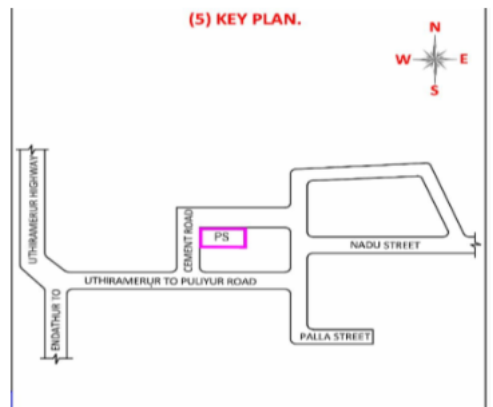

Cad View

Key MAP View