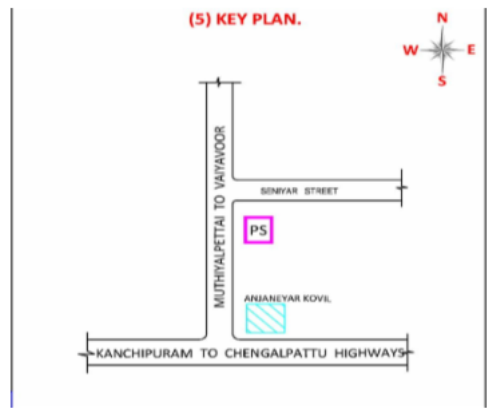

Cad View

Key MAP View