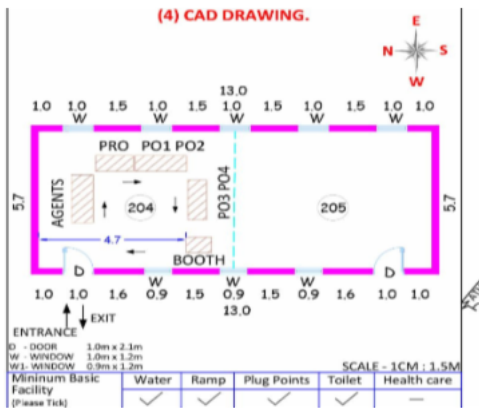

Cad View

Key MAP View