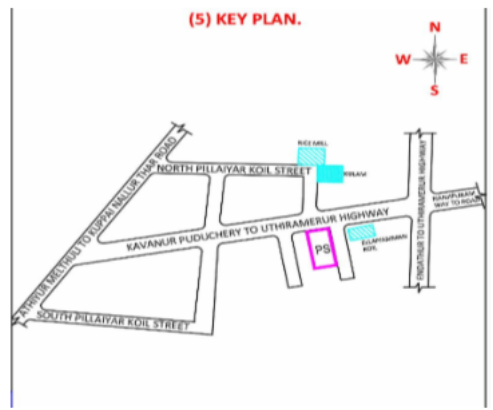

Cad View

Key MAP View