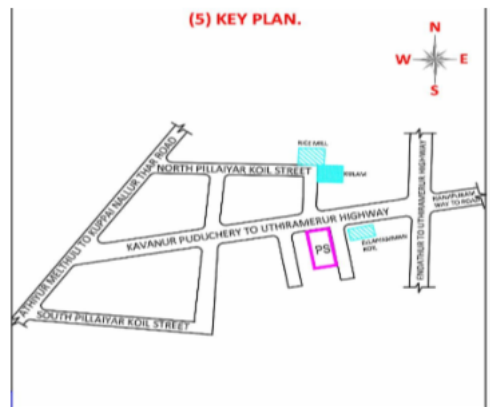

Cad View

Key MAP View