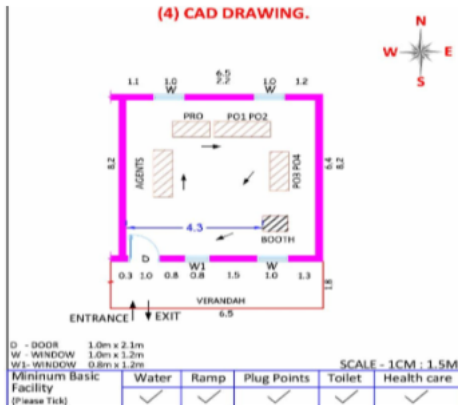

Google Map View

Polling Station Building Front View

Polling Station Front View

Cad View

Key MAP View

1 பெயர் : விமலா கணவர் பெயர்: லக்ஷ்மணன் வீட்டு எண் : 1 வயது : 75 பாலினம் : பெண்	TRQ0974857 Photo is available	2 பெயர் : மோகனன் தந்தை பெயர்: முனுசாமி வீட்டு எண் : 01 வயது : 66 பாலினம் : ஆண்	KBT2523934 Photo is available	3 பெயர் : காமாட்சி கணவர் பெயர்: பலராமன் வீட்டு எண் : 1 வயது : 64 பாலினம் : பெண்	TRQ0669804 Photo is available
4 பெயர் : பூங்கோதை கணவர் பெயர்: தயாளன் வீட்டு எண் : 1 வயது : 60 பாலினம் : பெண்	TRQ2098366 Photo is available	5 பெயர் : தயாளன் தந்தை பெயர்: பொன்னுசாமி வீட்டு எண் : 1 வயது : 56 பாலினம் : ஆண்	KBT1323112 Photo is available	6 பெயர் : முத்துலட்சுமி கணவர் பெயர்: சங்கர் வீட்டு எண் : 01 வயது : 48 பாலினம் : பெண்	TRQ2172732 Photo is available
7 பெயர் : மணி தந்தை பெயர்: அரசப்பன் வீட்டு எண் : 1 வயது : 45 பாலினம் : ஆண்	TRQ1119247 Photo is available	8 பெயர் : சகுந்தலா கணவர் பெயர்: சரவணன் வீட்டு எண் : 1 வயது : 43 பாலினம் : பெண்	TRQ1212745 Photo is available	9 பெயர் : சத்தியமூர்த்தி ரா தந்தை பெயர்: ராமசந்திரன் வீட்டு எண் : 1 வயது : 39 பாலினம் : ஆண்	TRQ0560698 Photo is available
10 பெயர் : ராஜேஷ்வரி கணவர் பெயர்: சண்முகம் வீட்டு எண் : 1 வயது : 38 பாலினம் : பெண்	TRQ1212752 Photo is available	11 பெயர் : செல்வி கணவர் பெயர்: மணி வீட்டு எண் : 1 வயது : 37 பாலினம் : பெண்	TRQ1119254 Photo is available	12 பெயர் : மஞ்சளா கணவர் பெயர்: சத்தியமூர்த்தி வீட்டு எண் : 1 வயது : 36 பாலினம் : பெண்	TRQ0560664 Photo is available
13 பெயர் : தனலட்சுமி கணவர் பெயர்: பெருமாள் வீட்டு எண் : 1 வயது : 35 பாலினம் : பெண்	TRQ0560672 Photo is available	14 பெயர் : அஞ்சலி தந்தை பெயர்: நாகப்பன் வீட்டு எண் : 1 வயது : 34 பாலினம் : பெண்	TRQ0915140 Photo is available	S 15 பெயர் : பிரபு தந்தை பெயர்: வெங்கடேசன் வீட்டு எண் : 1 வயது : 34 பாலினம் : ஆண்	TRQ0669788 Photo is available
16 பெயர் : ஜீவா கணவர் பெயர்: சிவாநந்தன் வீட்டு எண் : 1 வயது : 30 பாலினம் : பெண்	TRQ0876805 Photo is available	17 பெயர் : செல்வி கணவர் பெயர்: பரமசிவம் வீட்டு எண் : 1 வயது : 29 பாலினம் : பெண்	TRQ0914994 Photo is available	18 பெயர் : ரேவதி மோ தந்தை பெயர்: மோகனன் வீட்டு எண் : 01 வயது : 24 பாலினம் : பெண்	TRQ2286532 Photo is available
19 பெயர் : உமாமகேஸ்வரி தந்தை பெயர்: எல்லப்பன் வீட்டு எண் : 1 வயது : 20 பாலினம் : பெண்	TRQ2413045 Photo is available	20 பெயர் : வீராசாமி தந்தை பெயர்: குள்ளக்கவுண்டர் வீட்டு எண் : 2 வயது : 70 பாலினம் : ஆண்	TRQ1777457 Photo is available	21 பெயர் : ஜானகிராமன் தந்தை பெயர்: ராஜேந்திரன் வீட்டு எண் : 2 வயது : 37 பாலினம் : ஆண்	TRQ0086918 Photo is available
#2 22 பெயர் : குமார் வி தந்தை பெயர்: வீராசாமி வீட்டு எண் : 2 வயது : 35 பாலினம் : ஆண்	TRQ0353920 Photo is available	23 பெயர் : அஷ்வினி ஏ கணவர் பெயர்: நந்தகோபால் ஸ்ச வீட்டு எண் : 2 வயது : 23 பாலினம் : பெண்	TRQ2409282 Photo is available	24 பெயர் : திருமலை தந்தை பெயர்: நடேசநாயகர் வீட்டு எண் : 3 வயது : 82 பாலினம் : ஆண்	TRQ1777473 Photo is available
25 பெயர் : ரங்கநாயகி கணவர் பெயர்: திருமலை வீட்டு எண் : 3 வயது : 72 பாலினம் : பெண்	TRQ1777481 Photo is available	Q 26 பெயர் : குமார் தந்தை பெயர்: வெங்கடேசன் வீட்டு எண் : 3 வயது : 33 பாலினம் : ஆண்	TRQ0669770 Photo is available	27 பெயர் : குள்ளம்மா கணவர் பெயர்: வேலாயுதம் வீட்டு எண் : 4 வயது : 62 பாலினம் : பெண்	TRQ1777499 Photo is available
28 பெயர் : அண்ணாமலை கணவர் பெயர்: புனித சதன் வீட்டு எண் : 4 வயது : 50 பாலினம் : பெண்	TRQ1212505 Photo is available	S 29 பெயர் : சோபனா கனிமொழி தந்தை பெயர்: கிருஷ்ண ராஜ் வீட்டு எண் : 04 வயது : 28 பாலினம் : பெண்	TRQ1150705 Photo is available	30 பெயர் : ருக்மணி தந்தை பெயர்: கிருஷ்ணமூர்த்தி வீட்டு எண் : 4 வயது : 25 பாலினம் : பெண்	TRQ2172682 Photo is available