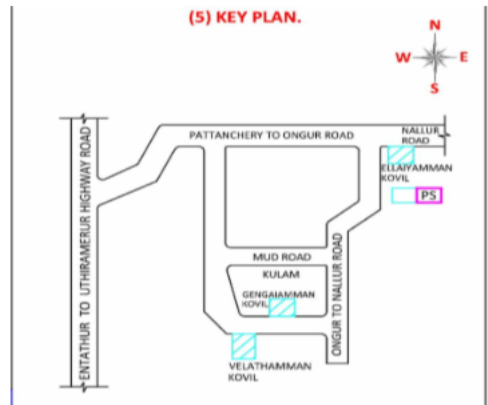

Google Map View

Polling Station Building Front View

Polling Station Front View

Cad View

Key MAP View

1 பெயர் : விமலா கணவர் பெயர்: லக்ஷ்மணன் வீட்டு எண் : 1 வயது : 75 பாலினம் : பெண்	TRQ0974857 Photo is available	2 பெயர் : மோகனன் தந்தை பெயர்: முனுசாமி வீட்டு எண் : 01 வயது : 66 பாலினம் : ஆண்	KBT2523934 Photo is available	3 பெயர் : காமாட்சி கணவர் பெயர்: பலராமன் வீட்டு எண் : 1 வயது : 64 பாலினம் : பெண்	TRQ0669804 Photo is available
4 பெயர் : பூங்கோதை கணவர் பெயர்: தயாளன் வீட்டு எண் : 1 வயது : 60 பாலினம் : பெண்	TRQ2098366 Photo is available	5 பெயர் : தயாளன் தந்தை பெயர்: பொன்னுசாமி வீட்டு எண் : 1 வயது : 56 பாலினம் : ஆண்	KBT1323112 Photo is available	6 பெயர் : முத்துலட்சுமி கணவர் பெயர்: சங்கர் வீட்டு எண் : 01 வயது : 48 பாலினம் : பெண்	TRQ2172732 Photo is available
7 பெயர் : மணி தந்தை பெயர்: அரசப்பன் வீட்டு எண் : 1 வயது : 45 பாலினம் : ஆண்	TRQ1119247 Photo is available	8 பெயர் : சகுந்தலா கணவர் பெயர்: சரவணன் வீட்டு எண் : 1 வயது : 43 பாலினம் : பெண்	TRQ1212745 Photo is available	9 பெயர் : சத்தியமூர்த்தி ரா தந்தை பெயர்: ராமசந்திரன் வீட்டு எண் : 1 வயது : 39 பாலினம் : ஆண்	TRQ0560698 Photo is available
10 பெயர் : ராஜேஷ்வரி கணவர் பெயர்: சண்முகம் வீட்டு எண் : 1 வயது : 38 பாலினம் : பெண்	TRQ1212752 Photo is available	11 பெயர் : செல்வி கணவர் பெயர்: மணி வீட்டு எண் : 1 வயது : 37 பாலினம் : பெண்	TRQ1119254 Photo is available	12 பெயர் : மஞ்சளா கணவர் பெயர்: சத்தியமூர்த்தி வீட்டு எண் : 1 வயது : 36 பாலினம் : பெண்	TRQ0560664 Photo is available
13 பெயர் : தனலட்சுமி கணவர் பெயர்: பெருமாள் வீட்டு எண் : 1 வயது : 35 பாலினம் : பெண்	TRQ0560672 Photo is available	14 பெயர் : அஞ்சலி தந்தை பெயர்: நாகப்பன் வீட்டு எண் : 1 வயது : 34 பாலினம் : பெண்	TRQ0915140 Photo is available	S 15 பெயர் : பிரபு தந்தை பெயர்: வெங்கடேசன் வீட்டு எண் : 1 வயது : 34 பாலினம் : ஆண்	TRQ0669788 Photo is available
16 பெயர் : ஜீவா கணவர் பெயர்: சிவாநந்தன் வீட்டு எண் : 1 வயது : 30 பாலினம் : பெண்	TRQ0876805 Photo is available	17 பெயர் : செல்வி கணவர் பெயர்: பரமசிவம் வீட்டு எண் : 1 வயது : 29 பாலினம் : பெண்	TRQ0914994 Photo is available	18 பெயர் : ரேவதி மோ தந்தை பெயர்: மோகனன் வீட்டு எண் : 01 வயது : 24 பாலினம் : பெண்	TRQ2286532 Photo is available
19 பெயர் : உமாமகேஸ்வரி தந்தை பெயர்: எல்லப்பன் வீட்டு எண் : 1 வயது : 20 பாலினம் : பெண்	TRQ2413045 Photo is available	20 பெயர் : வீராசாமி தந்தை பெயர்: குள்ளக்கவுண்டர் வீட்டு எண் : 2 வயது : 70 பாலினம் : ஆண்	TRQ1777457 Photo is available	21 பெயர் : ஜானகிராமன் தந்தை பெயர்: ராஜேந்திரன் வீட்டு எண் : 2 வயது : 37 பாலினம் : ஆண்	TRQ0086918 Photo is available
#2 22 பெயர் : குமார் வி தந்தை பெயர்: வீராசாமி வீட்டு எண் : 2 வயது : 35 பாலினம் : ஆண்	TRQ0353920 Photo is available	23 பெயர் : அஷ்வினி ஏ கணவர் பெயர்: நந்தகோபால் ஸ்ச வீட்டு எண் : 2 வயது : 23 பாலினம் : பெண்	TRQ2409282 Photo is available	24 பெயர் : திருமலை தந்தை பெயர்: நடேசநாயகர் வீட்டு எண் : 3 வயது : 82 பாலினம் : ஆண்	TRQ1777473 Photo is available
25 பெயர் : ரங்கநாயகி கணவர் பெயர்: திருமலை வீட்டு எண் : 3 வயது : 72 பாலினம் : பெண்	TRQ1777481 Photo is available	Q 26 பெயர் : குமார் தந்தை பெயர்: வெங்கடேசன் வீட்டு எண் : 3 வயது : 33 பாலினம் : ஆண்	TRQ0669770 Photo is available	27 பெயர் : குள்ளம்மா கணவர் பெயர்: வேலாயுதம் வீட்டு எண் : 4 வயது : 62 பாலினம் : பெண்	TRQ1777499 Photo is available
28 பெயர் : அண்ணாமலை கணவர் பெயர்: புனித சதன் வீட்டு எண் : 4 வயது : 50 பாலினம் : பெண்	TRQ1212505 Photo is available	S 29 பெயர் : சோபனா கனிமொழி தந்தை பெயர்: கிருஷ்ண ராஜ் வீட்டு எண் : 04 வயது : 28 பாலினம் : பெண்	TRQ1150705 Photo is available	30 பெயர் : ருக்மணி தந்தை பெயர்: கிருஷ்ணமூர்த்தி வீட்டு எண் : 4 வயது : 25 பாலினம் : பெண்	TRQ2172682 Photo is available