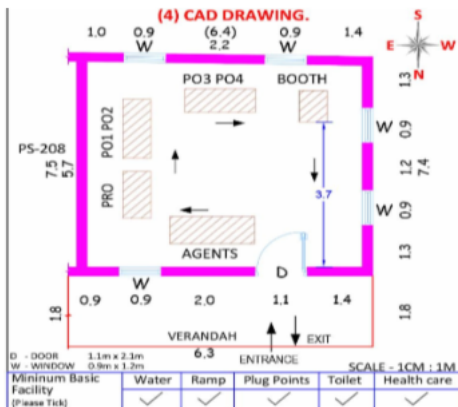

Google Map View

Polling Station Building Front View

Polling Station Front View

Cad View

Key MAP View

1 பெயர் : சுகந்தி கணவர் பெயர் : சுகுமார் வீட்டு எண் : 1 வயது : 51 பாலினம் : பெண்	TRQ0353581 Photo is available	2 பெயர் : அம்பிகா கணவர் பெயர் : வீரமணி வீட்டு எண் : 1 வயது : 39 பாலினம் : பெண்	TRQ0773127 Photo is available	3 பெயர் : அன்பரசன் ஏ தந்தை பெயர் : ஏழுமலை வீட்டு எண் : 1 வயது : 37 பாலினம் : ஆண்	TRQ0088302 Photo is available
4 பெயர் : சுரேஷ்பாபு தந்தை பெயர் : சுப்பிரமணி வீட்டு எண் : 1 வயது : 33 பாலினம் : ஆண்	TRQ0561209 Photo is available	5 பெயர் : நதியா தந்தை பெயர் : கணபதி வீட்டு எண் : 1 வயது : 24 பாலினம் : பெண்	TRQ2080075 Photo is available	6 பெயர் : அரிஷ் குமார் தந்தை பெயர் : கணபதி வீட்டு எண் : 1 வயது : 22 பாலினம் : ஆண்	TRQ2269678 Photo is available
7 பெயர் : தேவேஷ் த தந்தை பெயர் : தனசேகரன் க வீட்டு எண் : 1 வயது : 19 பாலினம் : ஆண்	TRQ2486579 Photo is available	8 பெயர் : சுப்பிரமணி தந்தை பெயர் : முனுசாமி வீட்டு எண் : 1A வயது : 55 பாலினம் : ஆண்	KBT2538866 Photo is available	9 பெயர் : சாந்தி கணவர் பெயர் : சுப்பிரமணி வீட்டு எண் : 1A வயது : 52 பாலினம் : பெண்	TRQ1801158 Photo is available
10 பெயர் : சுப்பிரமணி தந்தை பெயர் : ராஜகோபால் வீட்டு எண் : 2 வயது : 66 பாலினம் : ஆண்	TRQ1801166 Photo is available	11 பெயர் : செந்தாமரை கணவர் பெயர் : சுப்பிரமணி வீட்டு எண் : 2 வயது : 62 பாலினம் : பெண்	TRQ1801174 Photo is available	12 பெயர் : பாஸ்கர் தந்தை பெயர் : சுப்பிரமணியன் வீட்டு எண் : 2 வயது : 44 பாலினம் : ஆண்	KBT1331099 Photo is available
13 பெயர் : ஜெயா கணவர் பெயர் : செந்தில்குமார் வீட்டு எண் : 2 வயது : 41 பாலினம் : பெண்	TRQ0412999 Photo is available	14 பெயர் : ரேவதி கணவர் பெயர் : பாஸ்கர் வீட்டு எண் : 2 வயது : 40 பாலினம் : பெண்	TRQ0171033 Photo is available	15 பெயர் : செந்தில்குமார் தந்தை பெயர் : சுப்பிரமணி வீட்டு எண் : 2 வயது : 40 பாலினம் : ஆண்	KBT3400769 Photo is available
16 பெயர் : வினோத்தகுமார் தந்தை பெயர் : சுப்ரமணி வீட்டு எண் : 2-1 வயது : 38 பாலினம் : ஆண்	KBT3400777 Photo is available	17 பெயர் : ராமதாஸ் தந்தை பெயர் : ஜெயராமன் வீட்டு எண் : 3 வயது : 60 பாலினம் : ஆண்	TRQ1801182 Photo is available	18 பெயர் : ஜெயந்தி கணவர் பெயர் : ராமதாஸ் வீட்டு எண் : 3 வயது : 55 பாலினம் : பெண்	TRQ1801190 Photo is available
19 பெயர் : வசுஷ்மி கணவர் பெயர் : வினோத் குமார் வீட்டு எண் : 03 வயது : 30 பாலினம் : பெண்	TRQ2080067 Photo is available	20 பெயர் : ஜலஜாம்மாள் கணவர் பெயர் : சுந்தர்ராமன் வீட்டு எண் : 4 வயது : 60 பாலினம் : பெண்	TRQ1801208 Photo is available	21 பெயர் : சுந்தர்ராமன் தந்தை பெயர் : வாசுதேவன் வீட்டு எண் : 5 வயது : 65 பாலினம் : ஆண்	TRQ1801216 Photo is available
22 பெயர் : குணசேகரன் தந்தை பெயர் : சுந்தர்ராமன் வீட்டு எண் : 5 வயது : 43 பாலினம் : ஆண்	KBT2964468 Photo is available	23 பெயர் : மணிகண்டன் தந்தை பெயர் : மாரி வீட்டு எண் : 5 வயது : 39 பாலினம் : ஆண்	TRQ0353599 Photo is available	24 பெயர் : லாவண்யா தந்தை பெயர் : மோகன் வீட்டு எண் : 5 வயது : 37 பாலினம் : பெண்	KBT3452414 Photo is available
25 பெயர் : சுரேகா தந்தை பெயர் : வெங்கடேசன் வீட்டு எண் : 5 வயது : 36 பாலினம் : பெண்	TRQ0175489 Photo is available	26 பெயர் : ஜெகதம்மாள் கணவர் பெயர் : மாரி வீட்டு எண் : 6 வயது : 62 பாலினம் : பெண்	TRQ1801232 Photo is available	27 பெயர் : சுரேஷ் தந்தை பெயர் : மாரி வீட்டு எண் : 6 வயது : 43 பாலினம் : ஆண்	KBT2538999 Photo is available
28 பெயர் : புருஷோத்தமன் தந்தை பெயர் : பன்னீர் செல்வம் வீட்டு எண் : 6 வயது : 37 பாலினம் : ஆண்	TRQ0088641 Photo is available	29 பெயர் : பாரதி தந்தை பெயர் : வாசுதேவன் வீட்டு எண் : 6 வயது : 35 பாலினம் : பெண்	TRQ0353573 Photo is available	30 பெயர் : சாந்தி கணவர் பெயர் : சுரேஷ் வீட்டு எண் : 6-5 வயது : 36 பாலினம் : பெண்	TRQ0171058 Photo is available