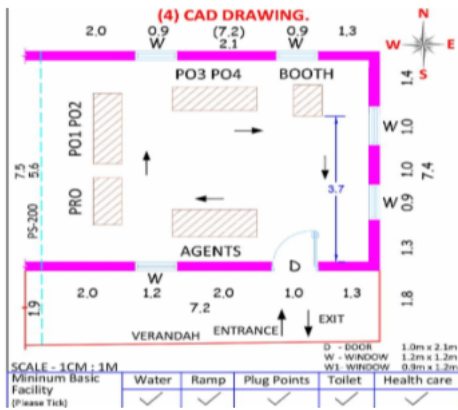

Google Map View

Polling Station Building Front View

Polling Station Front View

Cad View

Key MAP View

1 பெயர் : யசோதா கணவர் பெயர்: ஏகாம்பரம் வீட்டு எண் : 1 வயது : 73 பாலினம் : பெண்	TRQ1908649 Photo is available	2 பெயர் : எல்லம்மாள் கணவர் பெயர்: ஜெயராஜன் வீட்டு எண் : 1 வயது : 58 பாலினம் : பெண்	TRQ0670695 Photo is available	3 பெயர் : ஏழுமலை தந்தை பெயர்: ஏகாம்பரம் வீட்டு எண் : 1 வயது : 56 பாலினம் : ஆண்	TRQ1908656 Photo is available
4 பெயர் : வரதன் தந்தை பெயர்: முருகேசன் வீட்டு எண் : 1 வயது : 54 பாலினம் : ஆண்	TRQ0670612 Photo is available	5 பெயர் : சமதி கணவர் பெயர்: அம்பேத்கார் வீட்டு எண் : 1 வயது : 52 பாலினம் : பெண்	TRQ0773382 Photo is available	6 பெயர் : வள்ளி கணவர் பெயர்: வரதன் வீட்டு எண் : 1 வயது : 51 பாலினம் : பெண்	TRQ0670620 Photo is available
7 பெயர் : தமிழ்ச்செல்வி கணவர் பெயர்: ஏழுமலை வீட்டு எண் : 1 வயது : 51 பாலினம் : பெண்	TRQ0563056 Photo is available	8 பெயர் : ஆரோக்கியமேரி கணவர் பெயர்: வேளாங்கண்ணி வீட்டு எண் : 1 வயது : 46 பாலினம் : பெண்	TRQ0773853 Photo is available	9 பெயர் : ஜெயசீலா தந்தை பெயர்: துரை வீட்டு எண் : 1 வயது : 34 பாலினம் : பெண்	TRQ0670489 Photo is available
10 பெயர் : சுகுமார் தந்தை பெயர்: சகாயம் வீட்டு எண் : 1 வயது : 32 பாலினம் : ஆண்	TRQ0670513 Photo is available	11 பெயர் : அரி தந்தை பெயர்: ஜெயராமன் வீட்டு எண் : 1 வயது : 32 பாலினம் : ஆண்	TRQ0670679 Photo is available	12 பெயர் : லோகநாயகி தந்தை பெயர்: மோகன் வீட்டு எண் : 1 வயது : 30 பாலினம் : பெண்	TRQ0829796 Photo is available
13 பெயர் : ஹேமாவதி தந்தை பெயர்: பழனி வீட்டு எண் : 1 வயது : 29 பாலினம் : பெண்	TRQ1015072 Photo is available	14 பெயர் : கோகுல்தாஸ் தந்தை பெயர்: ஏழுமலை வீட்டு எண் : 1 வயது : 29 பாலினம் : ஆண்	TRQ0915520 Photo is available	15 பெயர் : தீபா தந்தை பெயர்: கன்னியப்பன் வீட்டு எண் : 1 வயது : 28 பாலினம் : பெண்	TRQ1015064 Photo is available
16 பெயர் : சுந்தரசேசன் தந்தை பெயர்: வரதன் வீட்டு எண் : 1 வயது : 28 பாலினம் : ஆண்	TRQ1075084 Photo is available	17 பெயர் : சூரியா கணவர் பெயர்: பொன்னுசாமி வீட்டு எண் : #01 வயது : 32 பாலினம் : பெண்	ZUQ2143550 Photo is available	18 பெயர் : சுந்தரம் தந்தை பெயர்: சாமிகன்னு வீட்டு எண் : 2 வயது : 68 பாலினம் : ஆண்	TRQ0089235 Photo is available
19 பெயர் : கன்னியப்பன் தந்தை பெயர்: கன்னாயிரம் வீட்டு எண் : 2 வயது : 63 பாலினம் : ஆண்	TRQ0829879 Photo is available	20 பெயர் : கமலநாதன் தந்தை பெயர்: சிவப்பிரகாசம் வீட்டு எண் : 2 வயது : 53 பாலினம் : ஆண்	TRQ1908664 Photo is available	21 பெயர் : அமுதவல்லி கணவர் பெயர்: கன்னியப்பன் வீட்டு எண் : 2 வயது : 49 பாலினம் : பெண்	TRQ1908672 Photo is available
22 பெயர் : மாசிலாமணி தந்தை பெயர்: நடராசன் வீட்டு எண் : 3 வயது : 88 பாலினம் : ஆண்	TRQ1908680 Photo is available	23 பெயர் : தனம்மாள் கணவர் பெயர்: மாசிலாமணி வீட்டு எண் : 3 வயது : 80 பாலினம் : பெண்	TRQ1912807 Photo is available	24 பெயர் : நாகம்மாள் கணவர் பெயர்: பழனி வீட்டு எண் : 3 வயது : 70 பாலினம் : பெண்	TRQ1912815 Photo is available
25 பெயர் : ஞானசேகர் தந்தை பெயர்: அந்தோனி வீட்டு எண் : 3 வயது : 41 பாலினம் : ஆண்	YPE3280864 Photo is available	26 பெயர் : பரிமளா தந்தை பெயர்: பழனி வீட்டு எண் : 3 வயது : 37 பாலினம் : பெண்	TRQ0353268 Photo is available	27 பெயர் : கார்த்திக் வா தந்தை பெயர்: வாசு வீட்டு எண் : 3 வயது : 27 பாலினம் : ஆண்	TRQ2213551 Photo is available
28 பெயர் : இராணியம்மாள் கணவர் பெயர்: தெய்வசிகாமணி வீட்டு எண் : 4 வயது : 70 பாலினம் : பெண்	TRQ1912831 Photo is available	29 பெயர் : மஞ்சுப்பிரியா கணவர் பெயர்: சதீஷ் வீட்டு எண் : 4 வயது : 29 பாலினம் : பெண்	TRQ1213123 Photo is available	30 பெயர் : மனோகரி கணவர் பெயர்: பூபாலன் வீட்டு எண் : 5 வயது : 29 பாலினம் : பெண்	TFN1395342 Photo is available