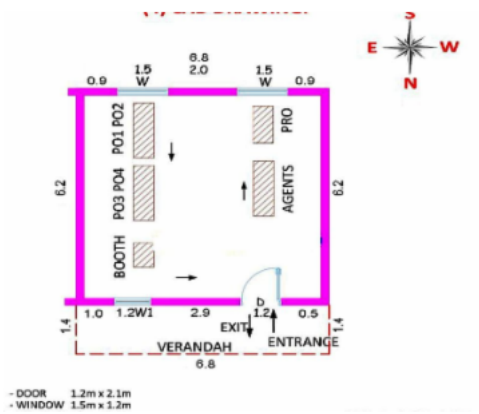

Cad View

Key MAP View