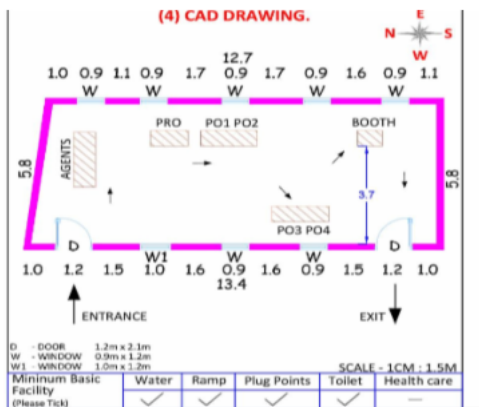

Cad View

Key MAP View