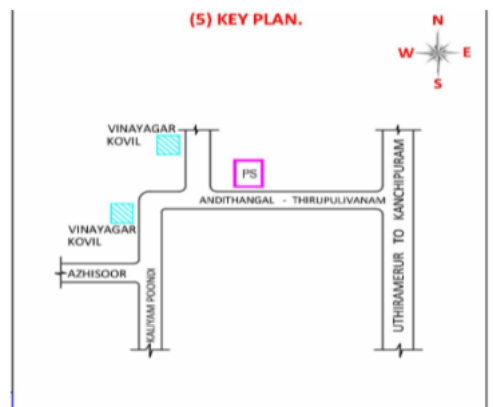

Cad View

Key MAP View