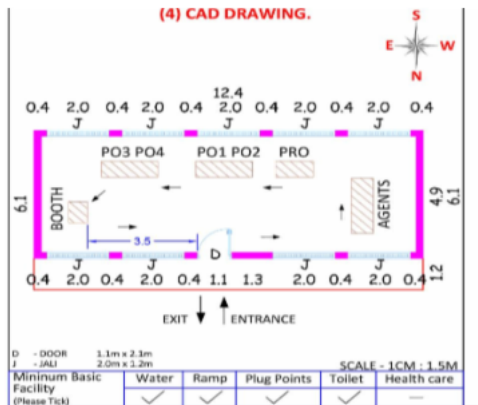

Google Map View

Polling Station Building Front View

Polling Station Front View

Cad View

Key MAP View

1 பெயர் : சொக்கம்மாள் கணவர் பெயர்: பெருமாள் வீட்டு எண் : 1 வயது : 73 பாலினம் : பெண்	TRQ0775437 Photo is available	2 பெயர் : ஜானகி கணவர் பெயர்: குப்பன் வீட்டு எண் : 1 வயது : 72 பாலினம் : பெண்	TRQ0775452 Photo is available	3 பெயர் : சோழியம்மாள் கணவர் பெயர்: நடராசன் வீட்டு எண் : 1 வயது : 67 பாலினம் : பெண்	TRQ0775445 Photo is available
4 பெயர் : மோகன் தந்தை பெயர்: சேகர் வீட்டு எண் : 1 வயது : 39 பாலினம் : ஆண்	TRQ0840967 Photo is available	5 பெயர் : ரஞ்சனா கணவர் பெயர்: முனிசாமி வீட்டு எண் : 1 வயது : 36 பாலினம் : பெண்	TRQ0441972 Photo is available	# 6 பெயர் : மகேந்திரன் மே தந்தை பெயர்: மேகநாதன் வீட்டு எண் : 1 வயது : 36 பாலினம் : ஆண்	TRQ1010883 Photo is available
7 பெயர் : இராமச்சந்திரன் தந்தை பெயர்: நடராஜன் வீட்டு எண் : 1 வயது : 33 பாலினம் : ஆண்	TRQ0441915 Photo is available	8 பெயர் : ரகு தந்தை பெயர்: முர்த்தி வீட்டு எண் : 1 வயது : 33 பாலினம் : ஆண்	TRQ0441832 Photo is available	9 பெயர் : தினேஷ் தந்தை பெயர்: வெங்கடேசன் வீட்டு எண் : 1 வயது : 30 பாலினம் : ஆண்	TRQ0775569 Photo is available
10 பெயர் : மணிகண்டன் தந்தை பெயர்: ராஜேந்திரன் வீட்டு எண் : 1 வயது : 28 பாலினம் : ஆண்	TRQ1015577 Photo is available	# 11 பெயர் : அசோக் தந்தை பெயர்: குப்பன் வீட்டு எண் : 431 வயது : 20 பாலினம் : ஆண்	TRQ2383958 Photo is available	12 பெயர் : சுகன்யா தந்தை பெயர்: பெருமாள் வீட்டு எண் : 2/171 வயது : 25 பாலினம் : பெண்	TRQ2096170 Photo is available
13 பெயர் : பூங்கொடி கணவர் பெயர்: ராமன் வீட்டு எண் : 2-300 வயது : 51 பாலினம் : பெண்	TRQ0091652 Photo is available	14 பெயர் : நதியா கணவர் பெயர்: முத்து வீட்டு எண் : 2-300 வயது : 41 பாலினம் : பெண்	TRQ0352054 Photo is available	15 பெயர் : ஷர்மிளா தந்தை பெயர்: பூபாலன் வீட்டு எண் : 2/349 வயது : 25 பாலினம் : பெண்	TRQ2094902 Photo is available
16 பெயர் : சத்தியசீலன் தந்தை பெயர்: கோபி வீட்டு எண் : 4/270 வயது : 21 பாலினம் : ஆண்	TRQ2422277 Photo is available	17 பெயர் : ஜெயந்தி தந்தை பெயர்: வெங்கடேசன் வீட்டு எண் : 33A வயது : 38 பாலினம் : பெண்	TRQ0352062 Photo is available	18 பெயர் : வேணுகோபால் தந்தை பெயர்: வெங்கடேசன் வீட்டு எண் : 33A வயது : 38 பாலினம் : ஆண்	TRQ0351676 Photo is available
19 பெயர் : ஜெகன்நாதன் தந்தை பெயர்: சீனிவாசன் வீட்டு எண் : 43 வயது : 37 பாலினம் : ஆண்	TRQ0468645 Photo is available	20 பெயர் : மகாலட்சுமி தந்தை பெயர்: சீனிவாசன் வீட்டு எண் : 43 வயது : 33 பாலினம் : பெண்	TRQ0468652 Photo is available	21 பெயர் : ருத்திரகுமார் தந்தை பெயர்: நடராசன் வீட்டு எண் : 45A வயது : 36 பாலினம் : ஆண்	TRQ0413575 Photo is available
22 பெயர் : கௌரி கணவர் பெயர்: பாஸ்கரன் வீட்டு எண் : 52 வயது : 48 பாலினம் : பெண்	TRQ2131399 Photo is available	23 பெயர் : தரண்யா கணவர் பெயர்: சக்திவேல் வீட்டு எண் : 92 வயது : 35 பாலினம் : பெண்	TRQ0877654 Photo is available	24 பெயர் : பிரியா கணவர் பெயர்: கிருஷ்ண ராஜ் வீட்டு எண் : 100 வயது : 38 பாலினம் : பெண்	TRQ2096048 Photo is available
25 பெயர் : ரமா கணவர் பெயர்: குணசேகரன் வீட்டு எண் : 126 வயது : 34 பாலினம் : பெண்	TRQ2131928 Photo is available	26 பெயர் : கற்பகம் கணவர் பெயர்: பூபாலன் வீட்டு எண் : 136B வயது : 46 பாலினம் : பெண்	TRQ0413617 Photo is available	27 பெயர் : மாலினி கணவர் பெயர்: புவியானந்தன் வீட்டு எண் : 139 வயது : 35 பாலினம் : பெண்	TRQ0671792 Photo is available
28 பெயர் : புவிதாசன் தந்தை பெயர்: பொன்னப்பன் வீட்டு எண் : 139 வயது : 33 பாலினம் : ஆண்	TRQ0671784 Photo is available	29 பெயர் : சுபாஷ் தந்தை பெயர்: கோபால் வீட்டு எண் : 142 வயது : 27 பாலினம் : ஆண்	TRQ1105949 Photo is available	30 பெயர் : கோமலா கணவர் பெயர்: சந்திரசேகரன் வீட்டு எண் : 159 வயது : 39 பாலினம் : பெண்	TRQ2185726 Photo is available