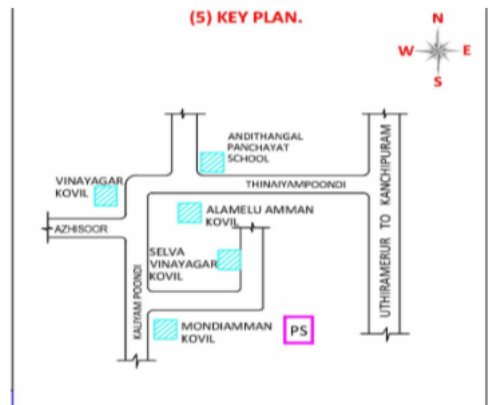

Google Map View

Polling Station Building Front View

Polling Station Front View

Cad View

Key MAP View

1 பெயர் : சொக்கம்மாள் கணவர் பெயர்: பெருமாள் வீட்டு எண் : 1 வயது : 73 பாலினம் : பெண்	TRQ0775437 Photo is available	2 பெயர் : ஜானகி கணவர் பெயர்: குப்பன் வீட்டு எண் : 1 வயது : 72 பாலினம் : பெண்	TRQ0775452 Photo is available	3 பெயர் : சோழியம்மாள் கணவர் பெயர்: நடராசன் வீட்டு எண் : 1 வயது : 67 பாலினம் : பெண்	TRQ0775445 Photo is available
4 பெயர் : மோகன் தந்தை பெயர்: சேகர் வீட்டு எண் : 1 வயது : 39 பாலினம் : ஆண்	TRQ0840967 Photo is available	5 பெயர் : ரஞ்சனா கணவர் பெயர்: முனிசாமி வீட்டு எண் : 1 வயது : 36 பாலினம் : பெண்	TRQ0441972 Photo is available	# 6 பெயர் : மகேந்திரன் மே தந்தை பெயர்: மேகநாதன் வீட்டு எண் : 1 வயது : 36 பாலினம் : ஆண்	TRQ1010883 Photo is available
7 பெயர் : இராமச்சந்திரன் தந்தை பெயர்: நடராஜன் வீட்டு எண் : 1 வயது : 33 பாலினம் : ஆண்	TRQ0441915 Photo is available	8 பெயர் : ரகு தந்தை பெயர்: முர்த்தி வீட்டு எண் : 1 வயது : 33 பாலினம் : ஆண்	TRQ0441832 Photo is available	9 பெயர் : தினேஷ் தந்தை பெயர்: வெங்கடேசன் வீட்டு எண் : 1 வயது : 30 பாலினம் : ஆண்	TRQ0775569 Photo is available
10 பெயர் : மணிகண்டன் தந்தை பெயர்: ராஜேந்திரன் வீட்டு எண் : 1 வயது : 28 பாலினம் : ஆண்	TRQ1015577 Photo is available	# 11 பெயர் : அசோக் தந்தை பெயர்: குப்பன் வீட்டு எண் : 431 வயது : 20 பாலினம் : ஆண்	TRQ2383958 Photo is available	12 பெயர் : சுகன்யா தந்தை பெயர்: பெருமாள் வீட்டு எண் : 2/171 வயது : 25 பாலினம் : பெண்	TRQ2096170 Photo is available
13 பெயர் : பூங்கொடி கணவர் பெயர்: ராமன் வீட்டு எண் : 2-300 வயது : 51 பாலினம் : பெண்	TRQ0091652 Photo is available	14 பெயர் : நதியா கணவர் பெயர்: முத்து வீட்டு எண் : 2-300 வயது : 41 பாலினம் : பெண்	TRQ0352054 Photo is available	15 பெயர் : ஷர்மிளா தந்தை பெயர்: பூபாலன் வீட்டு எண் : 2/349 வயது : 25 பாலினம் : பெண்	TRQ2094902 Photo is available
16 பெயர் : சத்தியசீலன் தந்தை பெயர்: கோபி வீட்டு எண் : 4/270 வயது : 21 பாலினம் : ஆண்	TRQ2422277 Photo is available	17 பெயர் : ஜெயந்தி தந்தை பெயர்: வெங்கடேசன் வீட்டு எண் : 33A வயது : 38 பாலினம் : பெண்	TRQ0352062 Photo is available	18 பெயர் : வேணுகோபால் தந்தை பெயர்: வெங்கடேசன் வீட்டு எண் : 33A வயது : 38 பாலினம் : ஆண்	TRQ0351676 Photo is available
19 பெயர் : ஜெகன்நாதன் தந்தை பெயர்: சீனிவாசன் வீட்டு எண் : 43 வயது : 37 பாலினம் : ஆண்	TRQ0468645 Photo is available	20 பெயர் : மகாலட்சுமி தந்தை பெயர்: சீனிவாசன் வீட்டு எண் : 43 வயது : 33 பாலினம் : பெண்	TRQ0468652 Photo is available	21 பெயர் : ருத்திரகுமார் தந்தை பெயர்: நடராசன் வீட்டு எண் : 45A வயது : 36 பாலினம் : ஆண்	TRQ0413575 Photo is available
22 பெயர் : கௌரி கணவர் பெயர்: பாஸ்கரன் வீட்டு எண் : 52 வயது : 48 பாலினம் : பெண்	TRQ2131399 Photo is available	23 பெயர் : தரண்யா கணவர் பெயர்: சக்திவேல் வீட்டு எண் : 92 வயது : 35 பாலினம் : பெண்	TRQ0877654 Photo is available	24 பெயர் : பிரியா கணவர் பெயர்: கிருஷ்ண ராஜ் வீட்டு எண் : 100 வயது : 38 பாலினம் : பெண்	TRQ2096048 Photo is available
25 பெயர் : ரமா கணவர் பெயர்: குணசேகரன் வீட்டு எண் : 126 வயது : 34 பாலினம் : பெண்	TRQ2131928 Photo is available	26 பெயர் : கற்பகம் கணவர் பெயர்: பூபாலன் வீட்டு எண் : 136B வயது : 46 பாலினம் : பெண்	TRQ0413617 Photo is available	27 பெயர் : மாலினி கணவர் பெயர்: புவியானந்தன் வீட்டு எண் : 139 வயது : 35 பாலினம் : பெண்	TRQ0671792 Photo is available
28 பெயர் : புவிதாசன் தந்தை பெயர்: பொன்னப்பன் வீட்டு எண் : 139 வயது : 33 பாலினம் : ஆண்	TRQ0671784 Photo is available	29 பெயர் : சுபாஷ் தந்தை பெயர்: கோபால் வீட்டு எண் : 142 வயது : 27 பாலினம் : ஆண்	TRQ1105949 Photo is available	30 பெயர் : கோமலா கணவர் பெயர்: சந்திரசேகரன் வீட்டு எண் : 159 வயது : 39 பாலினம் : பெண்	TRQ2185726 Photo is available