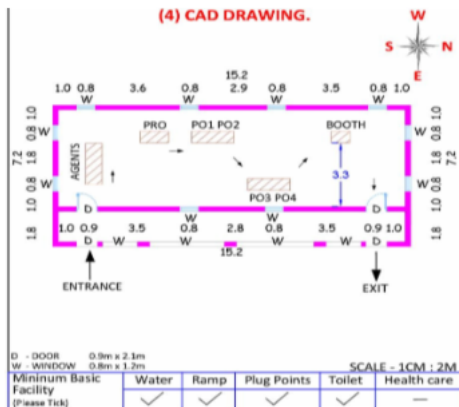

Cad View

Key MAP View