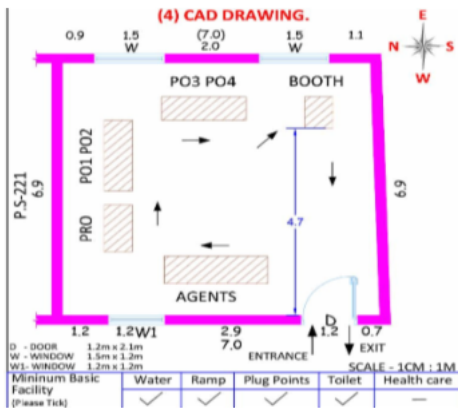

Google Map View

Polling Station Building Front View

Polling Station Front View

Cad View

Key MAP View

1 பெயர் : தேவராஜன் தந்தை பெயர்: முருகன் வீட்டு எண் : 1 வயது : 60 பாலினம் : ஆண்	KBT2560142 Photo is available	2 பெயர் : கோவிந்தம்மாள் கணவர் பெயர்: தேவராஜன் வீட்டு எண் : 1 வயது : 55 பாலினம் : பெண்	TRQ1851187 Photo is available	3 பெயர் : கனி மொழி கணவர் பெயர்: வெங்கடேசன் வீட்டு எண் : 1 வயது : 46 பாலினம் : பெண்	TRQ0095984 Photo is available
4 பெயர் : கவிதா கணவர் பெயர்: சக்திவேல் வீட்டு எண் : 1 வயது : 34 பாலினம் : பெண்	TRQ0916809 Photo is available	5 பெயர் : விக்னேஷ் தந்தை பெயர்: ராமதாஸ் வீட்டு எண் : 1 வயது : 23 பாலினம் : ஆண்	TRQ2371151 Photo is available	6 பெயர் : வினோத் தந்தை பெயர்: ராமதாஸ் வீட்டு எண் : 1 வயது : 21 பாலினம் : ஆண்	TRQ2371177 Photo is available
7 பெயர் : விக்னேஷ் வெ தந்தை பெயர்: வெங்கடேசன் வீட்டு எண் : 1 வயது : 20 பாலினம் : ஆண்	TRQ2476588 Photo is available	8 பெயர் : பலராமன் தந்தை பெயர்: கோவிந்தன் வீட்டு எண் : 2 வயது : 82 பாலினம் : ஆண்	TRQ1851195 Photo is available	9 பெயர் : மாணிக்கம் தந்தை பெயர்: வரதன் வீட்டு எண் : 2 வயது : 51 பாலினம் : ஆண்	TRQ1851203 Photo is available
10 பெயர் : ராஜேஷ்வரி கணவர் பெயர்: மாணிக்கம் வீட்டு எண் : 2 வயது : 45 பாலினம் : பெண்	KBT2966380 Photo is available	11 பெயர் : அம்மு கணவர் பெயர்: மணி வீட்டு எண் : 2 வயது : 27 பாலினம் : பெண்	TRQ1213719 Photo is available	12 பெயர் : தமிழ்செல்வி கணவர் பெயர்: வேலாயுதம் வீட்டு எண் : 3 வயது : 45 பாலினம் : பெண்	KBT3336740 Photo is available
13 பெயர் : லட்சுமணன் தந்தை பெயர்: முனுசாமி வீட்டு எண் : 3 வயது : 41 பாலினம் : ஆண்	TRQ0095950 Photo is available	S2 14 பெயர் : சுகதி வி தந்தை பெயர்: வெங்கடேசன் வீட்டு எண் : 3 வயது : 28 பாலினம் : பெண்	TRQ1016021 Photo is available	15 பெயர் : சுபத்திரை தந்தை பெயர்: பெருமாள் வீட்டு எண் : 4 வயது : 75 பாலினம் : பெண்	TRQ1851211 Photo is available
16 பெயர் : நமசிவாயம் தந்தை பெயர்: சுப்பிரமணி வீட்டு எண் : 4 வயது : 67 பாலினம் : ஆண்	TRQ1851229 Photo is available	17 பெயர் : கன்னியம்மாள் கணவர் பெயர்: நமசிவாயம் வீட்டு எண் : 4 வயது : 60 பாலினம் : பெண்	TRQ1851237 Photo is available	18 பெயர் : பூலோகம் கணவர் பெயர்: முனியாண்டி வீட்டு எண் : 4 வயது : 45 பாலினம் : பெண்	KBT2560191 Photo is available
19 பெயர் : தீனதயாளன் ந தந்தை பெயர்: நமசிவாயம் வீட்டு எண் : 4 வயது : 42 பாலினம் : ஆண்	KBT2956886 Photo is available	20 பெயர் : சோமசுந்தரம் தந்தை பெயர்: வெங்கடேசன் வீட்டு எண் : 4 வயது : 20 பாலினம் : ஆண்	TRQ2358463 Photo is available	21 பெயர் : வெங்கடேசன் த தந்தை பெயர்: தர்மலிங்கம் வீட்டு எண் : 4/4 வயது : 48 பாலினம் : ஆண்	KBT2558708 Photo is available
22 பெயர் : நாகப்பன் தந்தை பெயர்: பொன்னுசாமி வீட்டு எண் : 5 வயது : 77 பாலினம் : ஆண்	TRQ1851245 Photo is available	23 பெயர் : அங்கம்மாள் கணவர் பெயர்: நாகப்பன் வீட்டு எண் : 5 வயது : 75 பாலினம் : பெண்	TRQ1851252 Photo is available	24 பெயர் : ஏழுமலை தந்தை பெயர்: கன்னியப்பன் வீட்டு எண் : 5 வயது : 67 பாலினம் : ஆண்	TRQ1851260 Photo is available
25 பெயர் : முனியம்மாள் கணவர் பெயர்: ஏழுமலை வீட்டு எண் : 5 வயது : 63 பாலினம் : பெண்	TRQ1851278 Photo is available	26 பெயர் : குப்பன் தந்தை பெயர்: கிருஷ்ணன் வீட்டு எண் : 5 வயது : 57 பாலினம் : ஆண்	KBT2560829 Photo is available	27 பெயர் : செல்லமுத்து தந்தை பெயர்: ஏழுமலை வீட்டு எண் : 5 வயது : 55 பாலினம் : ஆண்	TRQ1851286 Photo is available
28 பெயர் : வேலாயுதம் தந்தை பெயர்: நாகப்பன் வீட்டு எண் : 5 வயது : 52 பாலினம் : ஆண்	TRQ1851294 Photo is available	29 பெயர் : ராஜி தந்தை பெயர்: நாகப்பன் வீட்டு எண் : 5 வயது : 50 பாலினம் : ஆண்	KBT3336757 Photo is available	30 பெயர் : லதா கணவர் பெயர்: குமார் வீட்டு எண் : 5 வயது : 46 பாலினம் : பெண்	KBT2558948 Photo is available