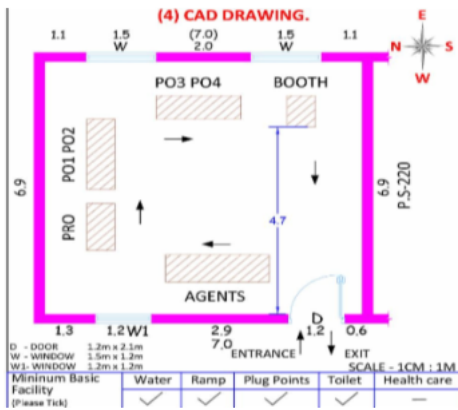

Google Map View

Polling Station Building Front View

Polling Station Front View

Cad View

Key MAP View

சட்டமன்றத் தொகுதியின் எண் மற்றும் பெயர் : 36-உத்திரமேரூர் பிரிவு எண் மற்றும் பெயர் 1-உத்திரமேரூர் (பே), வார்டு 1 மேட்டுத்தெரு