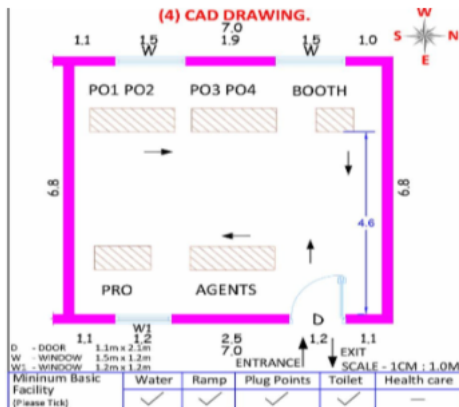

Google Map View

Polling Station Building Front View

Polling Station Front View

Cad View

Key MAP View

சட்டமன்றத் தொகுதியின் எண் மற்றும் பெயர் : 36-உத்திரமேரூர் பிரிவு எண் மற்றும் பெயர் 1-முத்தியால்பேட்டை (ஊ) மற்றும் (வ.கி), வார்டு 2 கவரைத் தெரு (வடக்கு)