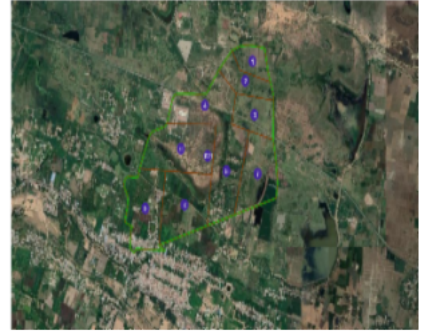

### 3. வாக்குச் சாவடியின் விவரங்கள்

<p><b>வாக்குச் சாவடியின் எண் மற்றும் பெயர் :</b></p> <p>24 - ஊராட்சி ஒன்றிய நடுநிலைப்பள்ளி, கிழக்கு திசை கட்டிடம் வடக்கு திசை கிழக்கு முகம் 4ஆம் வகுப்பு அறை, முத்தியால்பேட்டை - 631601</p> <p><b>வாக்குச் சாவடியின் முகவரி :</b></p> <p>ஊராட்சி ஒன்றிய நடுநிலைப்பள்ளி</p>	<p><b>வாக்குச் சாவடியின் வகைப்பாடு (ஆண்/பெண்/பொது)</b></p>	<p><b>பொது</b></p>
	<p><b>துணை வாக்குச் சாவடிகளின் எண்ணிக்கை :</b></p>	<p>0</p>

Google Map View

Polling Station Building Front View

Polling Station Front View

Cad View

Key MAP View

சட்டமன்றத் தொகுதியின் எண் மற்றும் பெயர் : 36-உத்திரமேரூர் பிரிவு எண் மற்றும் பெயர் 1-முத்தியால்பேட்டை (ஊ) மற்றும் (வ.கி), வார்டு 2 கவரைத் தெரு (வடக்கு)