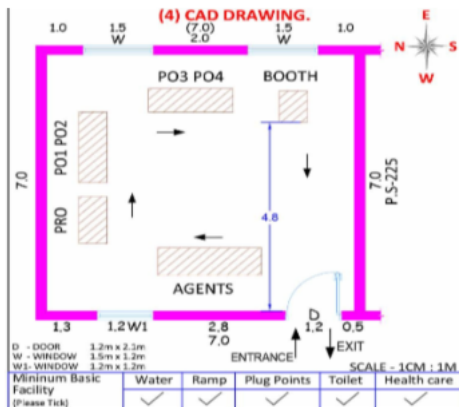

Google Map View

Polling Station Building Front View

Polling Station Front View

Cad View

Key MAP View

சட்டமன்றத் தொகுதியின் எண் மற்றும் பெயர் : 36-உத்திரமேரூர் பிரிவு எண் மற்றும் பெயர் 1-உத்திரமேரூர் (பே), வார்டு1 வெங்கடய்யா பிள்ளை தெரு