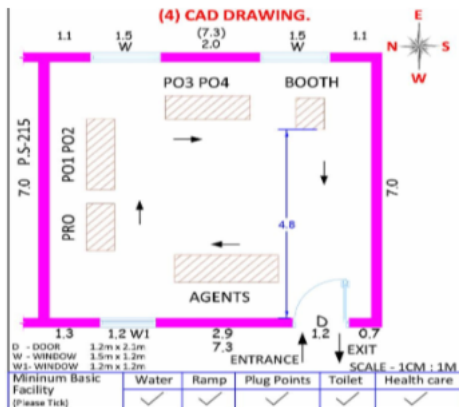

Google Map View

Polling Station Building Front View

Polling Station Front View

Cad View

Key MAP View

சட்டமன்றத் தொகுதியின் எண் மற்றும் பெயர் : 36-உத்திரமேரூர் பிரிவு எண் மற்றும் பெயர் 1-உத்திரமேரூர் (பே), வார்டு2 சின்ன நாராசாம்பேட்டைத் தெரு